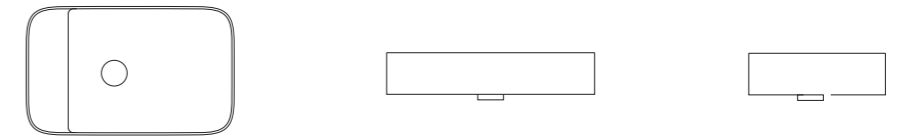

YUNO LR 55

Matte white Acovi® composite
H/W/D: 11/55/30 cm
SKU: 40010226