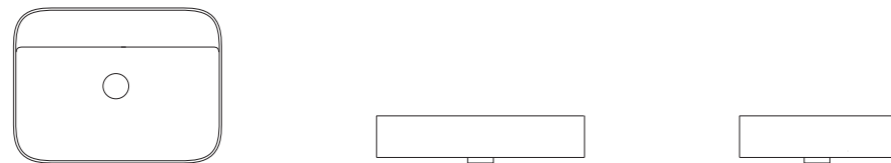

YUNO WA 55

Matte white Acovi® composite
H/W/D: 11/55/41 cm
SKU: 40010218