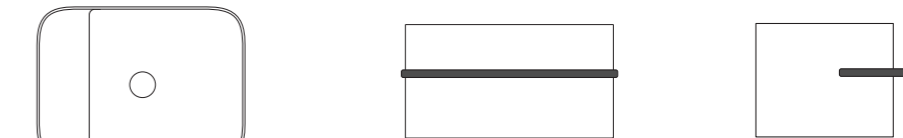

YUNO RAIL 55

Matte white Acovi® composite
H/W/D: 30/55/31 cm
SKU: 40010229