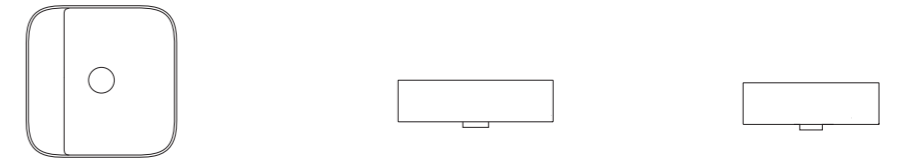

YUNO LR 41

Matte white Acovi® composite
H/W/D: 11/41/24 cm
SKU: 40010225