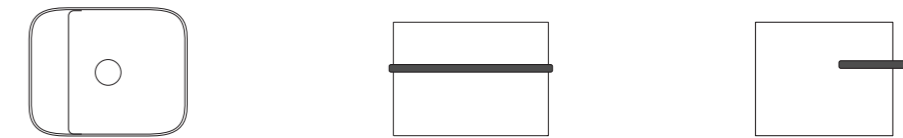

YUNO RAIL 41

Matte white Acovi® composite
H/W/D: 30/41/24 cm
SKU: 40010228