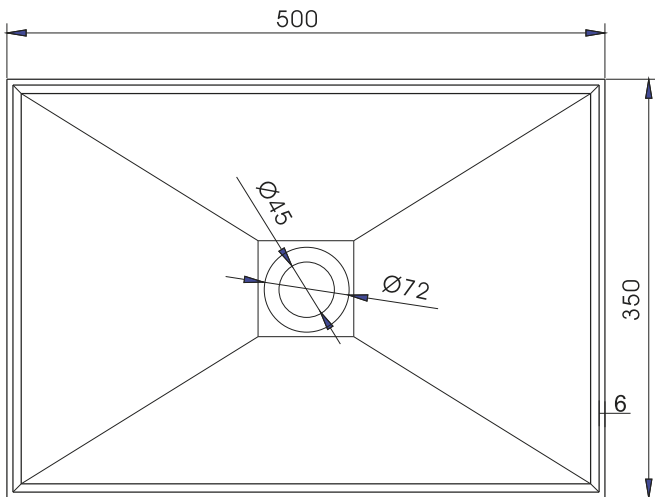

Copenhagen Bath

Bækkeskovvej
DK-2665 Vallensbæk Strand
CVR: DK32648622
Telefon: (+45) 3696 0747
contact@copenhagenbath.com
www.copenhagenbath.com

Stockholm rectangular basin

SKU: 40010169

Ø65mm hole for countertop

Colour: Matte white
Size: 11cm / 50cm / 35cm
Weight: 6.9kg net

Stockholm rectangular basin details: