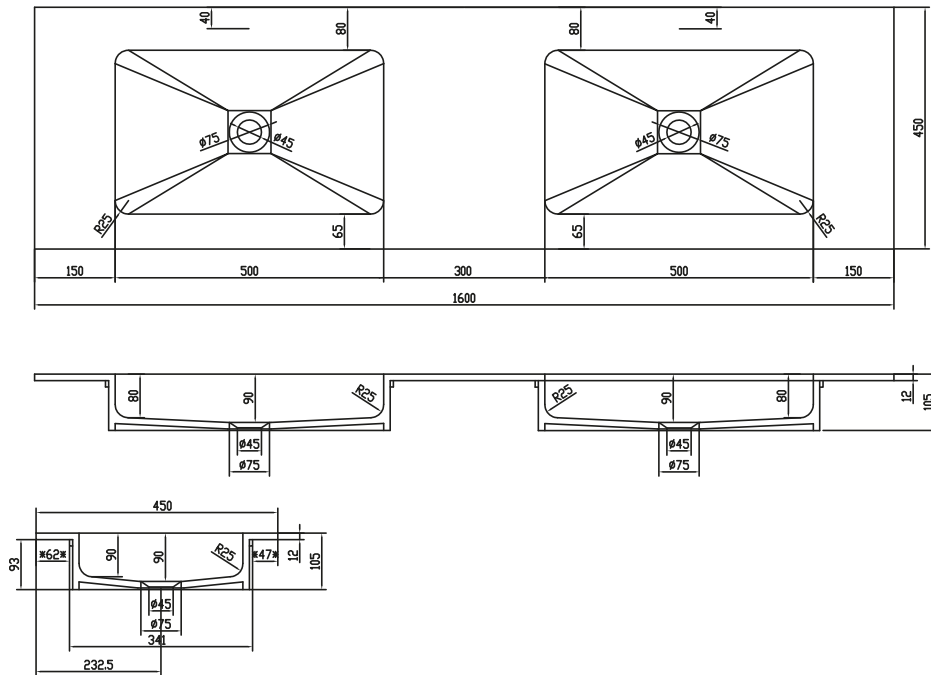

Copenhagen Bath

Bækkeskovvej

DK-2665 Vallensbæk Strand

CVR: DK32648622

Telefon: (+45) 3696 0747

contact@copenhagenbath.com

www.copenhagenbath.com

Romsø 160 double wash basin

SKU: 30040069

Colour:

Matte white

Size:

10.5cm / 160cm / 45cm

Weight:

27kg net

Romsø 160 double wash basin details: