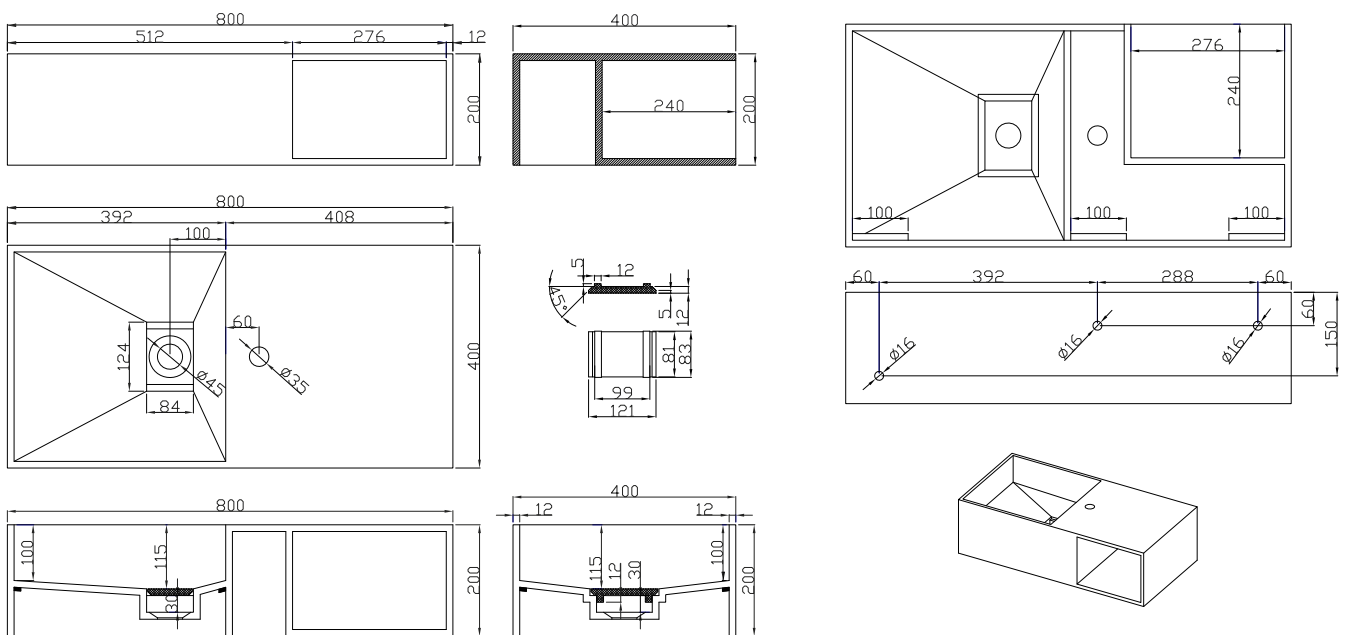

Copenhagen Bath

Bækkeskovvej
DK-2665 Vallensbæk Strand
CVR: DK32648622
Telefon: (+45) 3696 0747
contact@copenhagenbath.com
www.copenhagenbath.com

Søndersø 80 left basin

SKU: 40010026

Colour: Matte white
Size: 20cm / 80cm / 40cm
Weight: 21.54kg net

Søndersø 80 left basin details: