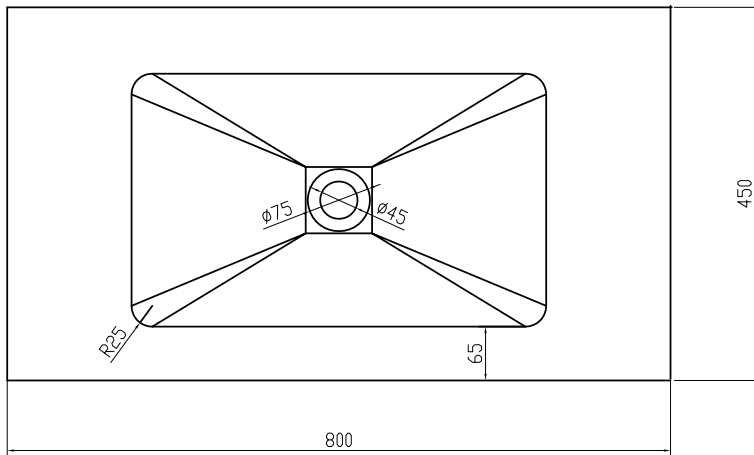

Copenhagen Bath

Bækkeskovvej
DK-2665 Vallensbæk Strand
CVR: DK32648622
Telefon: (+45) 3696 0747
contact@copenhagenbath.com
www.copenhagenbath.com

Romsø 80 centred wash basin

SKU: 30040055

Colour: Matte white
Size: 10.5cm / 80cm / 45cm
Weight: 11.42kg net

Romsø 80 centred wash basin details: