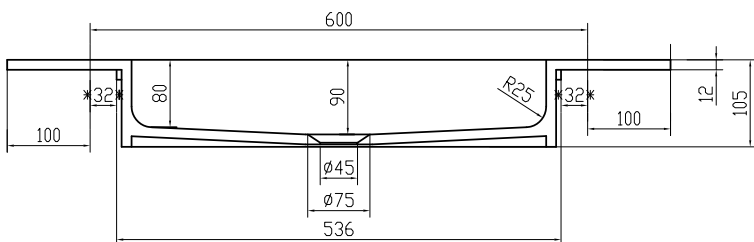

Copenhagen Bath

Bækkeskovvej
DK-2665 Vallensbæk Strand
CVR: DK32648622
Telefon: (+45) 3696 0747
contact@copenhagenbath.com
www.copenhagenbath.com

Romsø 80 centred wash basin

SKU: 30040055

Colour: Matte white
Size: 10.5cm / 80cm / 45cm
Weight: 11.42kg net

Romsø 80 centred wash basin details: