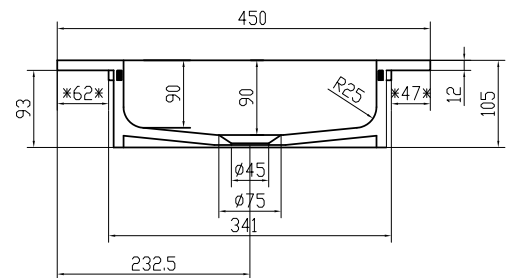

Copenhagen Bath

Bækkeskovvej
DK-2665 Vallensbæk Strand
CVR: DK32648622
Telefon: (+45) 3696 0747
contact@copenhagenbath.com
www.copenhagenbath.com

Romsø 80 centred wash basin

SKU: 30040055

Colour: Matte white
Size: 10.5cm / 80cm / 45cm
Weight: 11.42kg net

Romsø 80 centred wash basin details: