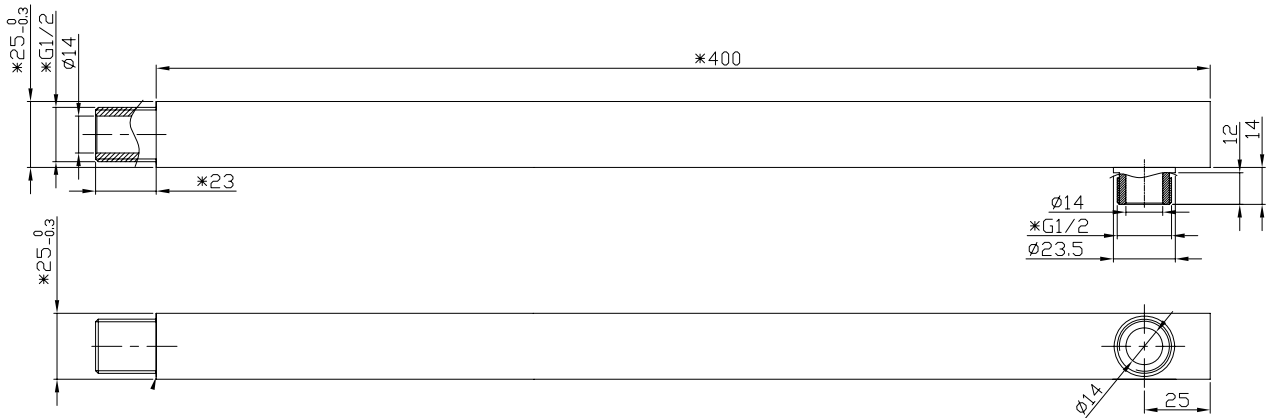

Copenhagen Bath

Bækkeskovvej
DK-2665 Vallensbæk Strand
CVR: DK32648622
Telefon: (+45) 3696 0747
contact@copenhagenbath.com
www.copenhagenbath.com

Shower arm square 25

SKU: 60060016

Colour: Polished steel
Size: 2.5cm / 40cm / 2.5cm
Weight: 0.5kg net

Shower arm square 25 details: