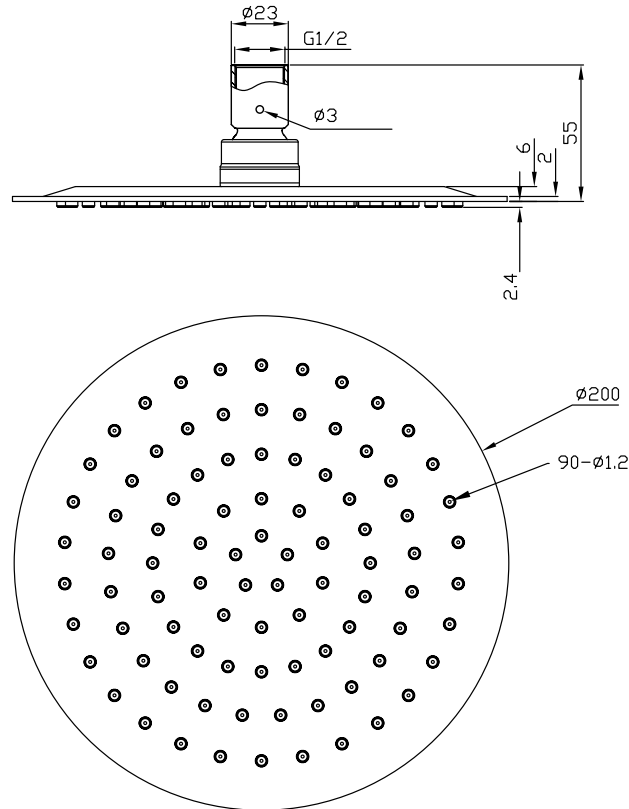

Copenhagen Bath

Bækkeskovvej
DK-2665 Vallensbæk Strand
CVR: DK32648622
Telefon: (+45) 3696 0747
contact@copenhagenbath.com
www.copenhagenbath.com

Shower head round 20

SKU: 60060000

Colour: Polished steel
Size: 5cm / 20cm / 20cm
Weight: 0.7kg net

Shower head round 20 details: