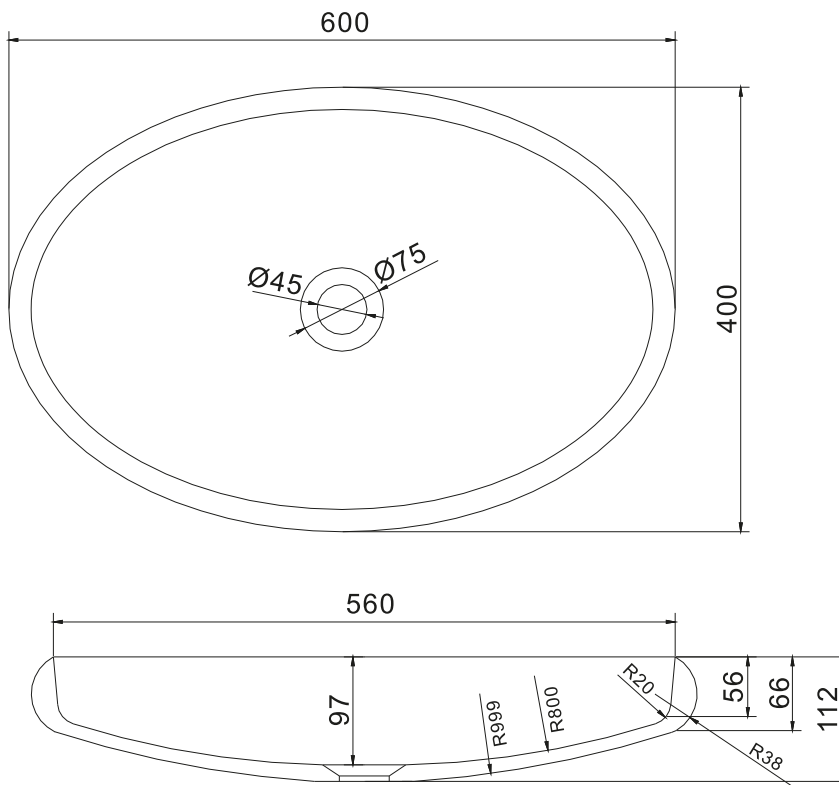

## Rosenborg oval basin

SKU: 40010099

$\varnothing 65$ mm hole for countertop

<b>Colour:</b>	Matte white
<b>Size:</b>	11.2cm / 60cm / 40cm
<b>Weight:</b>	7kg net

**Rosenborg oval basin details:**