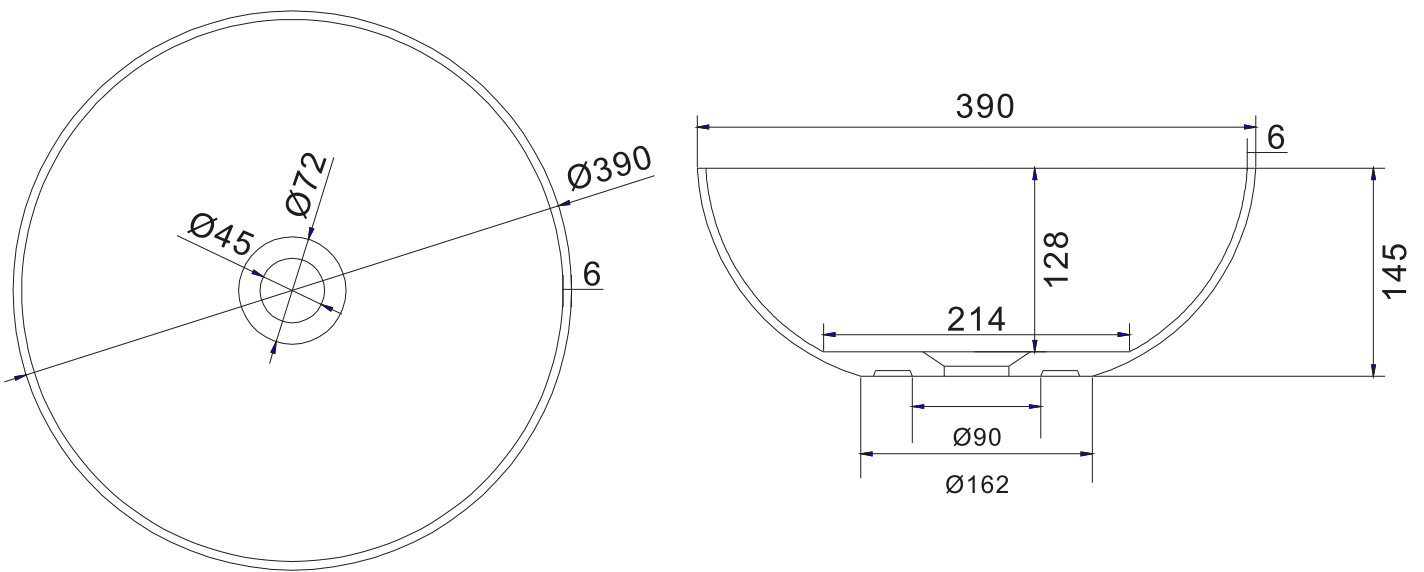

Norsjö round basin

SKU: 40010098

Colour: Matte white
Size: 14.5cm / 39cm / 39cm
Weight: 3.6kg net

Norsjö round basin details: