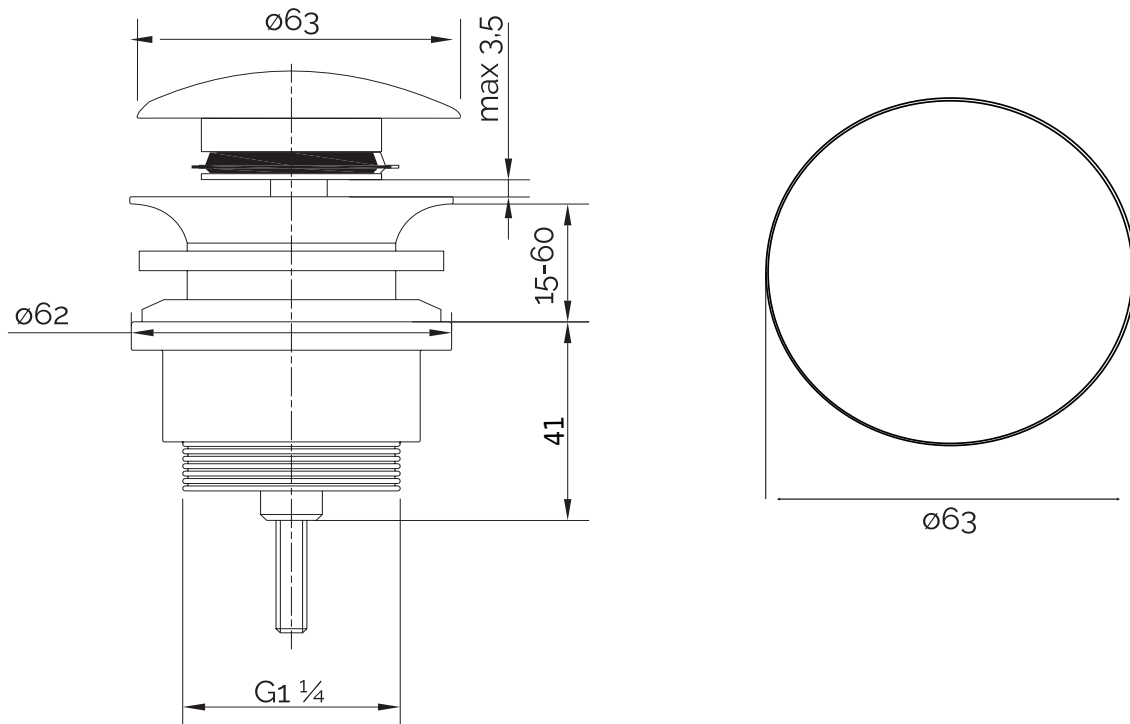

Copenhagen Bath

Bækkeskovvej
DK-2665 Vallensbæk Strand
CVR: DK32648622
Telefon: (+45) 3696 0747
contact@copenhagenbath.com
www.copenhagenbath.com

Waste Push-open, chrome

SKU: 40040001

Colour:

Chrome

Size:

cm / cm / cm

Weight:

0.2kg net

Waste Push-open, chrome details: