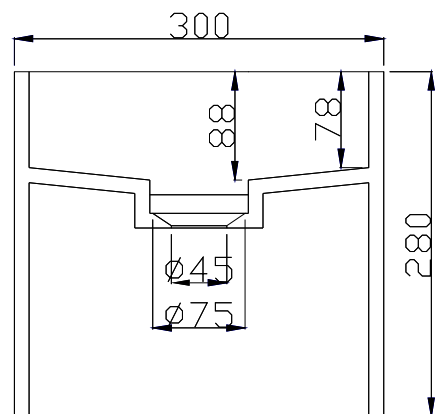

Søndersø 30 basin

SKU: 40010025

Colour: Matte white
Size: 28cm / 30cm / 30cm
Weight: 10.4kg net

Søndersø 30 basin details: