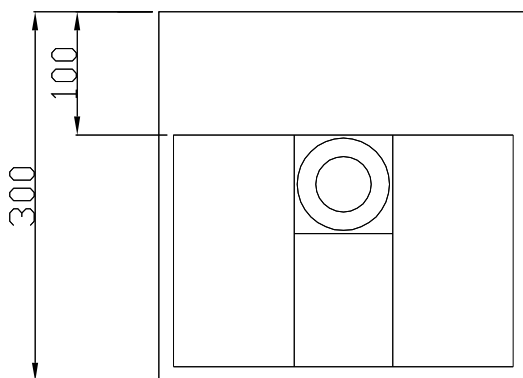

Søndersø 30 basin

SKU: 40010025

Colour: Matte white
Size: 28cm / 30cm / 30cm
Weight: 10.4kg net

Søndersø 30 basin details: