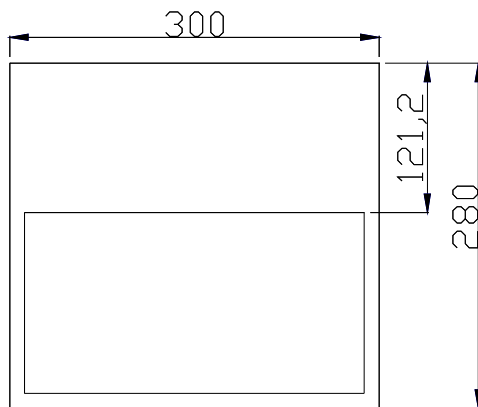

Søndersø 30 basin

SKU: 40010025

Colour: Matte white
Size: 28cm / 30cm / 30cm
Weight: 10.4kg net

Søndersø 30 basin details: