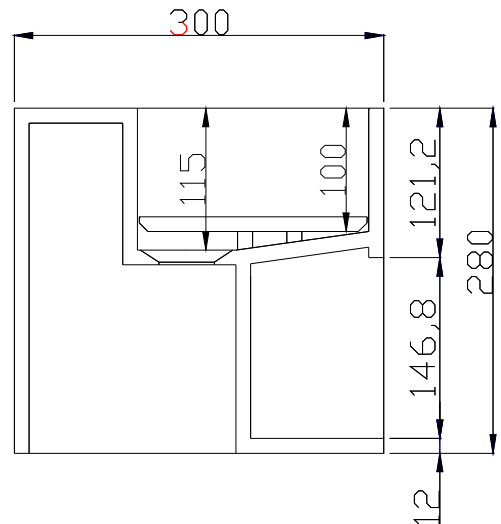

Søndersø 30 basin

SKU: 40010025

Colour: Matte white
Size: 28cm / 30cm / 30cm
Weight: 10.4kg net

Søndersø 30 basin details: