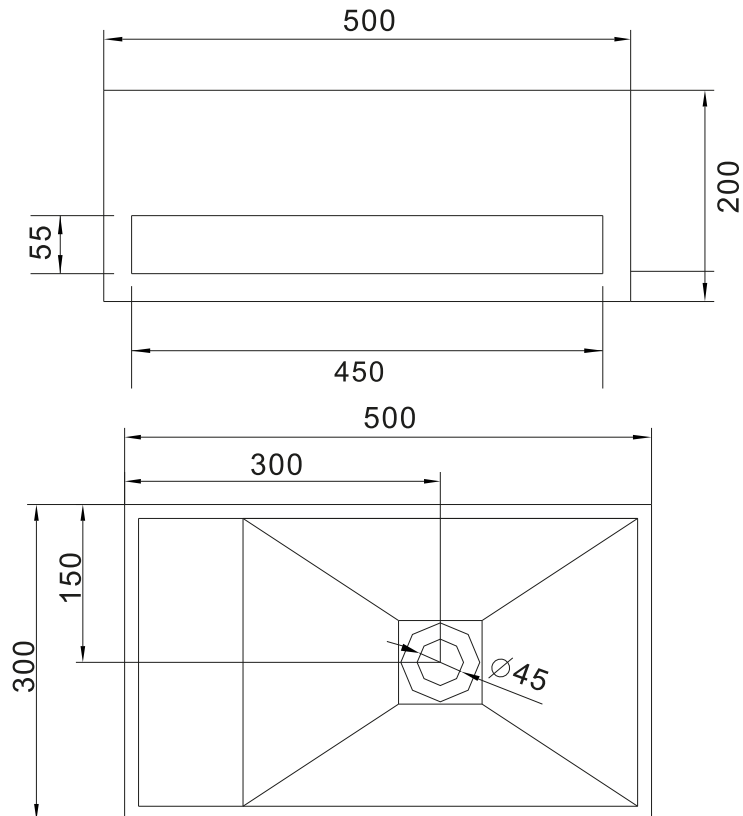

Copenhagen Bath

Bækkeskovvej
DK-2665 Vallensbæk Strand
CVR: DK32648622
Telefon: (+45) 3696 0747
contact@copenhagenbath.com
www.copenhagenbath.com

Sandfjord 50 right basin

SKU: 40010055

Colour: Matte white
Size: 20cm / 50cm / 30cm
Weight: 9.78kg net

Sandfjord 50 right basin details: