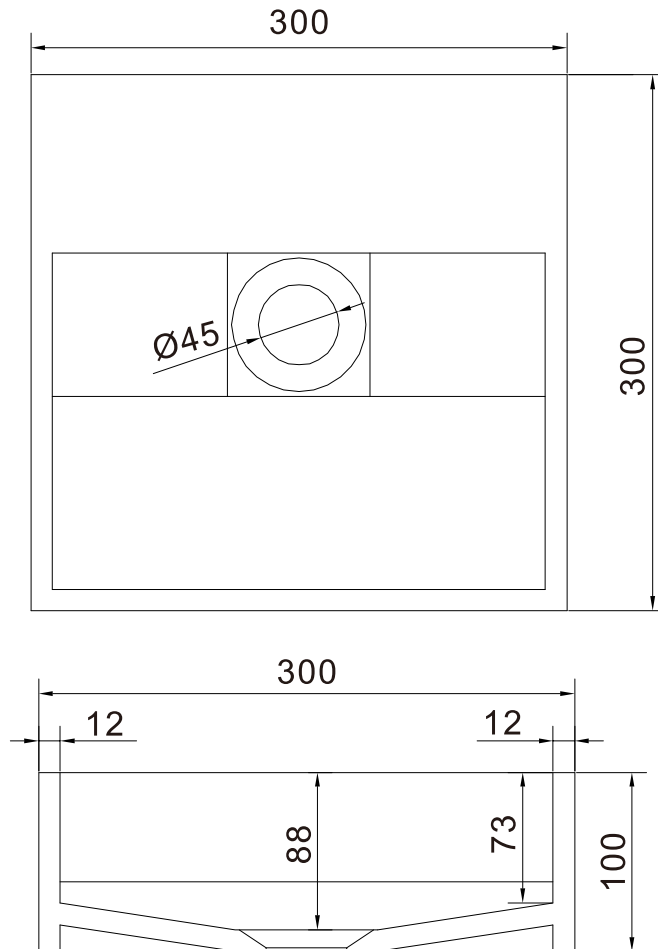

Copenhagen Bath

Bækkeskovvej
DK-2665 Vallensbæk Strand
CVR: DK32648622
Telefon: (+45) 3696 0747
contact@copenhagenbath.com
www.copenhagenbath.com

Christiansfeld 30 basin

SKU: 40010052

Colour: Matte white
Size: 10cm / 30cm / 30cm
Weight: 5.5kg net

Christiansfeld 30 basin details: