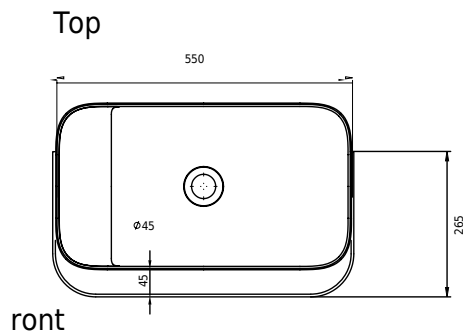

Copenhagen Bath

Bækkeskovvej
DK-2665 Vallensbæk Strand
CVR: DK32648622
Telefon: (+45) 3696 0747
contact@copenhagenbath.com
www.copenhagenbath.com

Yuno Rail 55 Chroma

SKU: 40010374

Colour:

Size:

30cm / 55cm / 31cm

Weight:

16kg net

Yuno Rail 55 Chroma details: