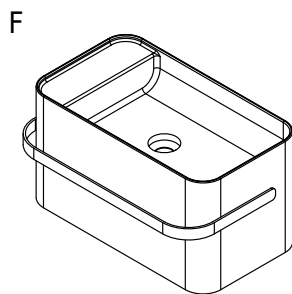

Copenhagen Bath

Bækkeskovvej
DK-2665 Vallensbæk Strand
CVR: DK32648622
Telefon: (+45) 3696 0747
contact@copenhagenbath.com
www.copenhagenbath.com

Yuno Rail 55 Chroma

SKU: 40010374

Colour:

Size:

30cm / 55cm / 31cm

Weight:

16kg net

Yuno Rail 55 Chroma details: