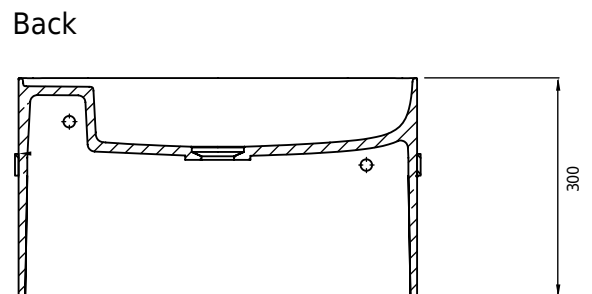

Copenhagen Bath

Bækkeskovvej
DK-2665 Vallensbæk Strand
CVR: DK32648622
Telefon: (+45) 3696 0747
contact@copenhagenbath.com
www.copenhagenbath.com

Yuno Rail 55 Chroma

SKU: 40010374

Colour:

Size:

30cm / 55cm / 31cm

Weight:

16kg net

Yuno Rail 55 Chroma details: