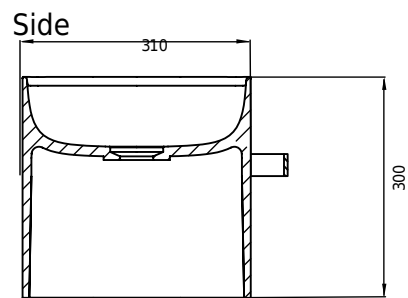

Copenhagen Bath

Bækkeskovvej
DK-2665 Vallensbæk Strand
CVR: DK32648622
Telefon: (+45) 3696 0747
contact@copenhagenbath.com
www.copenhagenbath.com

Yuno Rail 55 Chroma

SKU: 40010374

Colour:

Size:

30cm / 55cm / 31cm

Weight:

16kg net

Yuno Rail 55 Chroma details: