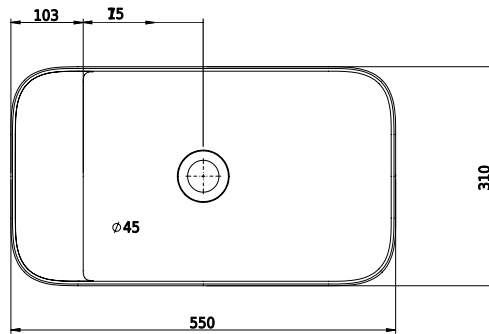

Copenhagen Bath

Bækkeskovvej
DK-2665 Vallensbæk Strand
CVR: DK32648622
Telefon: (+45) 3696 0747
contact@copenhagenbath.com
www.copenhagenbath.com

Yuno LR 55 Chroma

SKU: 40010372

T

Side

Front

Back

Colour:

Size:

13.5cm / 55cm / 31cm

Weight:

9.5kg net

Yuno LR 55 Chroma details: