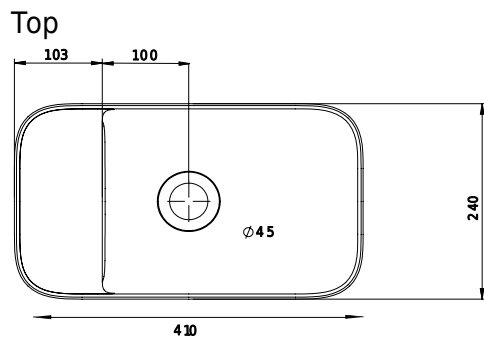

Copenhagen Bath

Bækkeskovvej
DK-2665 Vallensbæk Strand
CVR: DK32648622
Telefon: (+45) 3696 0747
contact@copenhagenbath.com
www.copenhagenbath.com

Yuno LR 41 Chroma

SKU: 40010371

Colour:

Size:

13.5cm / 41cm / 24cm

Weight:

6.5kg net

Yuno LR 41 Chroma details: