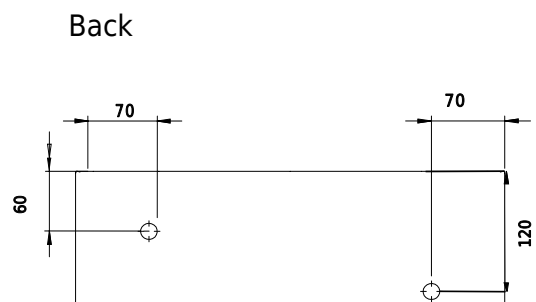

Copenhagen Bath

Bækkeskovvej
DK-2665 Vallensbæk Strand
CVR: DK32648622
Telefon: (+45) 3696 0747
contact@copenhagenbath.com
www.copenhagenbath.com

Yuno LR 41 Chroma

SKU: 40010371

Colour:

Size:

13.5cm / 41cm / 24cm

Weight:

6.5kg net

Yuno LR 41 Chroma details: