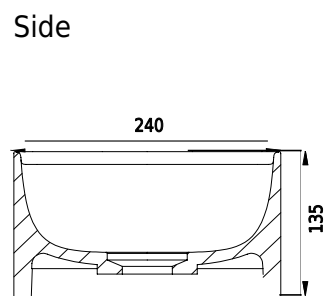

Copenhagen Bath

Bækkeskovvej
DK-2665 Vallensbæk Strand
CVR: DK32648622
Telefon: (+45) 3696 0747
contact@copenhagenbath.com
www.copenhagenbath.com

Yuno LR 41 Chroma

SKU: 40010371

Colour:

Size:

13.5cm / 41cm / 24cm

Weight:

6.5kg net

Yuno LR 41 Chroma details: