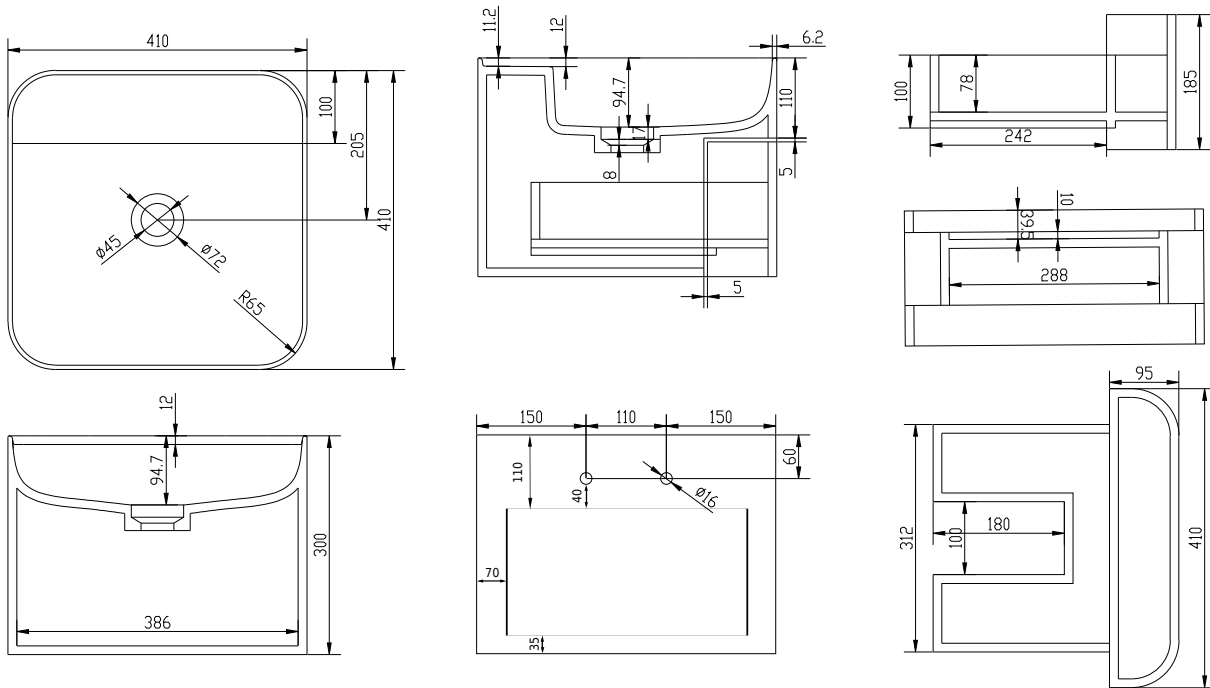

# Yuno CA 41 Chroma

SKU: 40010369

**Colour:**

**Size:**

**Weight:**

30cm / 41cm / 41cm

21kg net

**Yuno CA 41 Chroma details:**