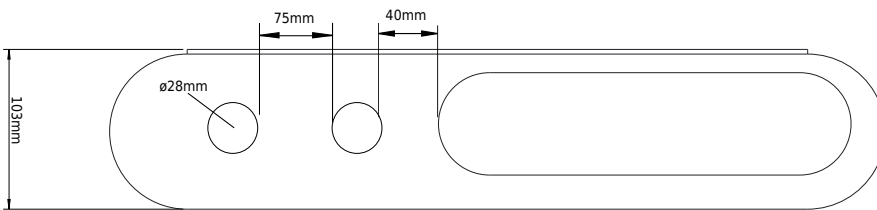

Copenhagen Bath

Bækkeskovvej
DK-2665 Vallensbæk Strand
CVR: DK32648622
Telefon: (+45) 3696 0747
contact@copenhagenbath.com
www.copenhagenbath.com

CB 100 - Soap and towel holder

SKU: 40040188

Colour: Matte white
Size: 2.3cm / 28cm / 13.3cm
Weight: 0.4kg net

CB 100 - Soap and towel holder details: