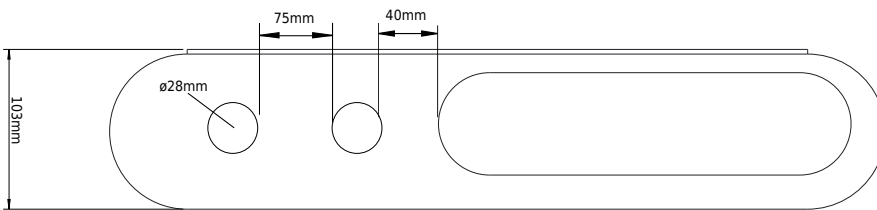

Copenhagen Bath

Bækkeskovvej
DK-2665 Vallensbæk Strand
CVR: DK32648622
Telefon: (+45) 3696 0747
contact@copenhagenbath.com
www.copenhagenbath.com

CB 100 - Soap and towel holder

SKU: 40040187

Colour: Matte black
Size: 2.5cm / 50cm / 10.3cm
Weight: 0.9kg net

CB 100 - Soap and towel holder details: