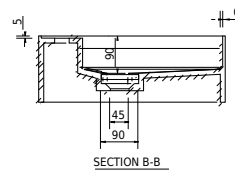

# Oslo 90 left basin

SKU: 40010353

EW

**Colour:**

**Size:**

16cm / 90cm / 45cm

**Weight:**

20.5kg net

**Oslo 90 left basin details:**