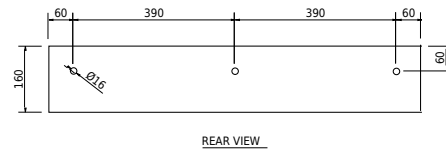

# Oslo 90 left basin

SKU: 40010353

EW

**Colour:**

**Size:**

16cm / 90cm / 45cm

**Weight:**

20.5kg net

**Oslo 90 left basin details:**