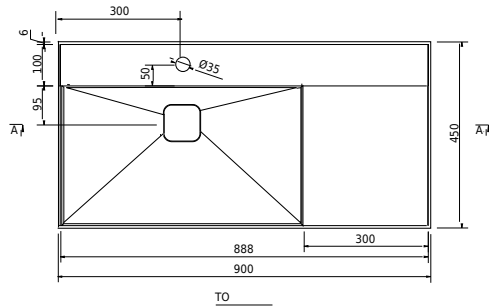

# Oslo 90 left basin

SKU: 40010353

EW

**Colour:**

**Size:**

16cm / 90cm / 45cm

**Weight:**

20.5kg net

**Oslo 90 left basin details:**