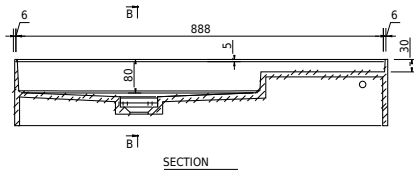

# Oslo 90 left basin

SKU: 40010353

EW

**Colour:**

**Size:**

16cm / 90cm / 45cm

**Weight:**

20.5kg net

**Oslo 90 left basin details:**