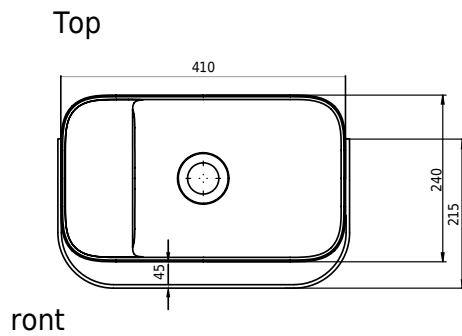

Copenhagen Bath
Bækkeskovvej
DK-2665 Vallensbæk Strand
CVR: DK32648622
Telefon: (+45) 3696 0747
contact@copenhagenbath.com
www.copenhagenbath.com

Yuno Rail 41 Grey basin

SKU: 40010343

Colour:

Size:

30cm / 41cm / 24cm

Weight:

10kg net

Yuno Rail 41 Grey basin details: