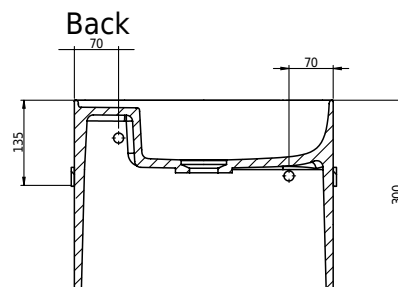

Copenhagen Bath
Bækkeskovvej
DK-2665 Vallensbæk Strand
CVR: DK32648622
Telefon: (+45) 3696 0747
contact@copenhagenbath.com
www.copenhagenbath.com

Yuno Rail 41 Grey basin

SKU: 40010343

Colour:

Size:

30cm / 41cm / 24cm

Weight:

10kg net

Yuno Rail 41 Grey basin details: