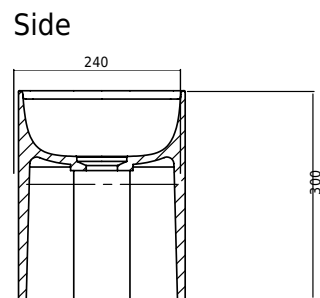

Copenhagen Bath
Bækkeskovvej
DK-2665 Vallensbæk Strand
CVR: DK32648622
Telefon: (+45) 3696 0747
contact@copenhagenbath.com
www.copenhagenbath.com

Yuno Rail 41 Grey basin

SKU: 40010343

Colour:

Size:

30cm / 41cm / 24cm

Weight:

10kg net

Yuno Rail 41 Grey basin details: