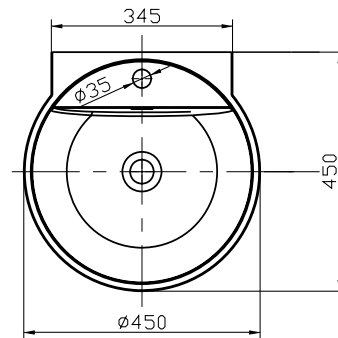

## Helsinki W45 basin

SKU: 40010305

**Colour:**

Matte black/ white

**Size:**

50cm / 45cm / 45cm

**Weight:**

19kg net

**Helsinki W45 basin details:**