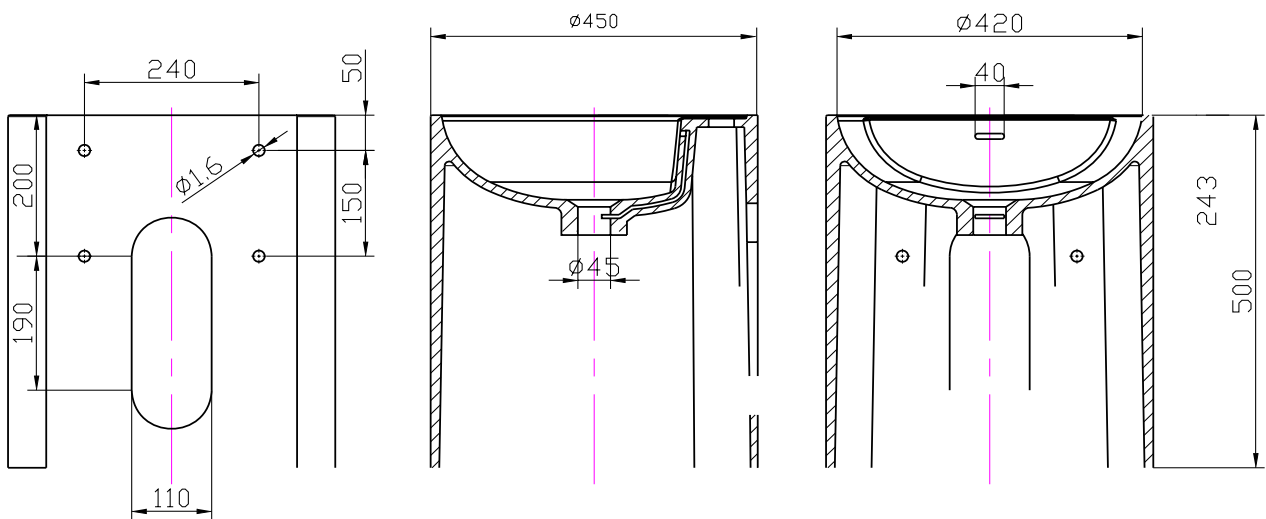

## Helsinki W45 basin

SKU: 40010305

**Colour:**

Matte black/ white

**Size:**

50cm / 45cm / 45cm

**Weight:**

19kg net

**Helsinki W45 basin details:**