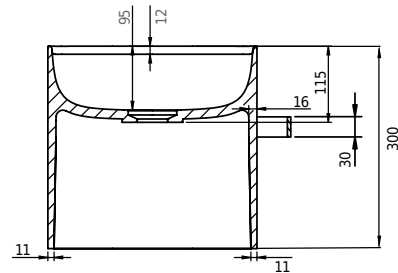

Copenhagen Bath

Bækkeskovvej
DK-2665 Vallensbæk Strand
CVR: DK32648622
Telefon: (+45) 3696 0747
contact@copenhagenbath.com
www.copenhagenbath.com

Yuno Rail 55 basin

SKU: 40010229

Colour: Matte white
Size: 30cm / 55cm / 31cm
Weight: 16kg net

Yuno Rail 55 basin details: