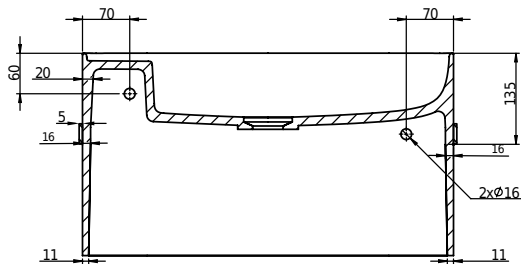

Copenhagen Bath

Bækkeskovvej
DK-2665 Vallensbæk Strand
CVR: DK32648622
Telefon: (+45) 3696 0747
contact@copenhagenbath.com
www.copenhagenbath.com

Yuno Rail 55 basin

SKU: 40010229

Colour: Matte white
Size: 30cm / 55cm / 31cm
Weight: 16kg net

Yuno Rail 55 basin details: