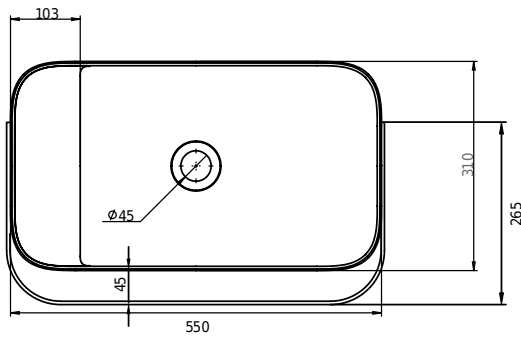

Copenhagen Bath

Bækkeskovvej
DK-2665 Vallensbæk Strand
CVR: DK32648622
Telefon: (+45) 3696 0747
contact@copenhagenbath.com
www.copenhagenbath.com

Yuno Rail 55 basin

SKU: 40010229

Colour: Matte white
Size: 30cm / 55cm / 31cm
Weight: 16kg net

Yuno Rail 55 basin details: