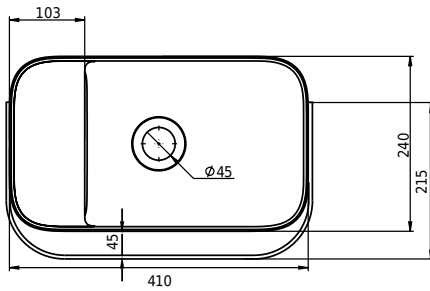

Copenhagen Bath

Bækkeskovvej
DK-2665 Vallensbæk Strand
CVR: DK32648622
Telefon: (+45) 3696 0747
contact@copenhagenbath.com
www.copenhagenbath.com

Yuno Rail 41 basin

SKU: 40010228

Colour: Matte white
Size: 30cm / 41cm / 24cm
Weight: 10kg net

Yuno Rail 41 basin details: