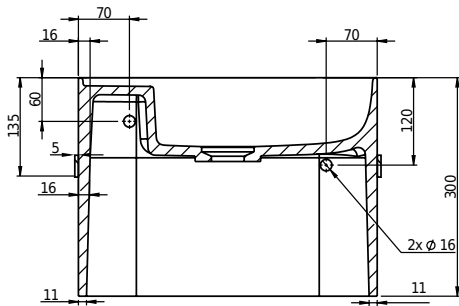

Copenhagen Bath

Bækkeskovvej
DK-2665 Vallensbæk Strand
CVR: DK32648622
Telefon: (+45) 3696 0747
contact@copenhagenbath.com
www.copenhagenbath.com

Yuno Rail 41 basin

SKU: 40010228

Colour: Matte white
Size: 30cm / 41cm / 24cm
Weight: 10kg net

Yuno Rail 41 basin details: