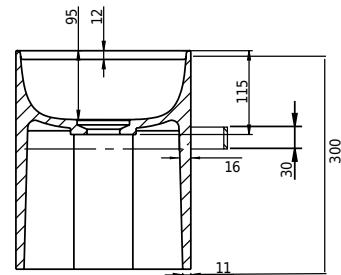

Copenhagen Bath

Bækkeskovvej
DK-2665 Vallensbæk Strand
CVR: DK32648622
Telefon: (+45) 3696 0747
contact@copenhagenbath.com
www.copenhagenbath.com

Yuno Rail 41 basin

SKU: 40010228

Colour: Matte white
Size: 30cm / 41cm / 24cm
Weight: 10kg net

Yuno Rail 41 basin details: