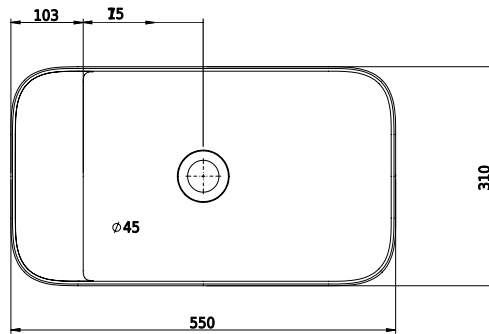

## Yuno LR 55 basin

SKU: 40010226

T

Side

Front

Back

**Colour:** Matte white  
**Size:** 13.5cm / 55cm / 31cm  
**Weight:** 9.5kg net

**Yuno LR 55 basin details:**