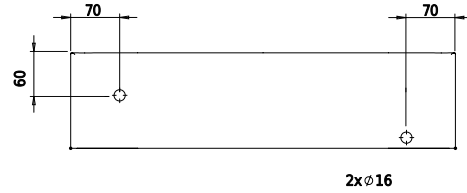

## Yuno LR 55 basin

SKU: 40010226

T

Side

Front

Back

**Colour:** Matte white  
**Size:** 13.5cm / 55cm / 31cm  
**Weight:** 9.5kg net

**Yuno LR 55 basin details:**