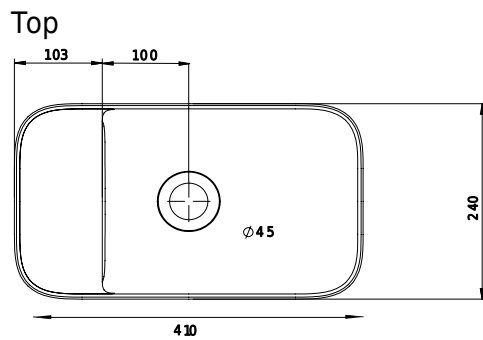

Copenhagen Bath

Bækkeskovvej
DK-2665 Vallensbæk Strand
CVR: DK32648622
Telefon: (+45) 3696 0747
contact@copenhagenbath.com
www.copenhagenbath.com

Yuno LR 41 basin

SKU: 40010225

Colour: Matte white
Size: 13.5cm / 41cm / 24cm
Weight: 6.5kg net

Yuno LR 41 basin details: