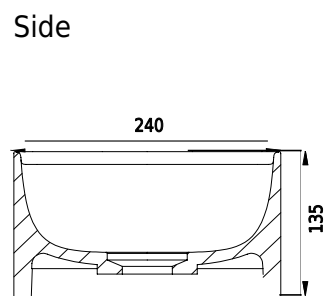

Copenhagen Bath

Bækkeskovvej
DK-2665 Vallensbæk Strand
CVR: DK32648622
Telefon: (+45) 3696 0747
contact@copenhagenbath.com
www.copenhagenbath.com

Yuno LR 41 basin

SKU: 40010225

Colour: Matte white
Size: 13.5cm / 41cm / 24cm
Weight: 6.5kg net

Yuno LR 41 basin details: