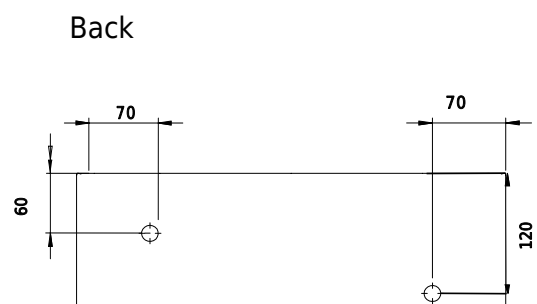

Copenhagen Bath

Bækkeskovvej
DK-2665 Vallensbæk Strand
CVR: DK32648622
Telefon: (+45) 3696 0747
contact@copenhagenbath.com
www.copenhagenbath.com

Yuno LR 41 basin

SKU: 40010225

Colour: Matte white
Size: 13.5cm / 41cm / 24cm
Weight: 6.5kg net

Yuno LR 41 basin details: