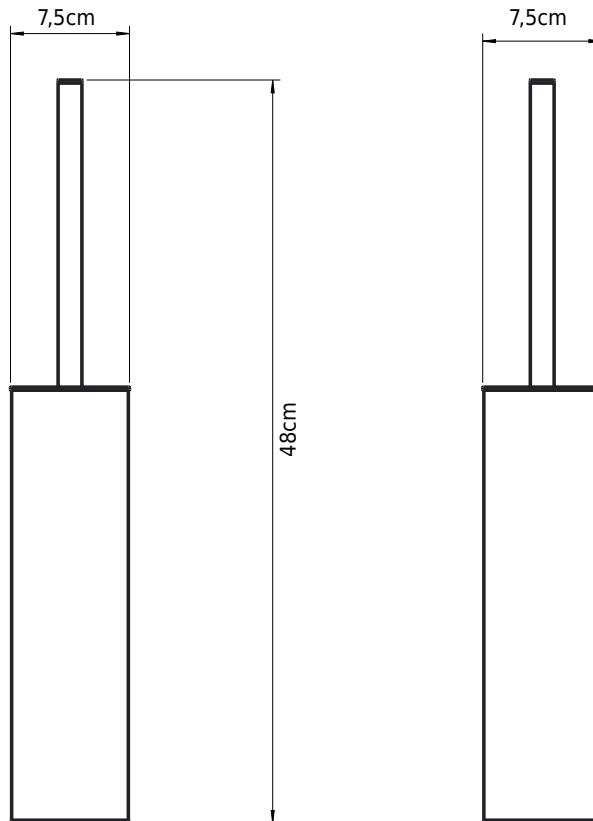

Copenhagen Bath

Bækkeskovvej
DK-2665 Vallensbæk Strand
CVR: DK32648622
Telefon: (+45) 3696 0747
contact@copenhagenbath.com
www.copenhagenbath.com

CB 100 - Toilet brush

SKU: 40040127

Colour: Chrome
Size: 48cm / 7.5cm / 9cm
Weight: 1kg net

CB 100 - Toilet brush details: