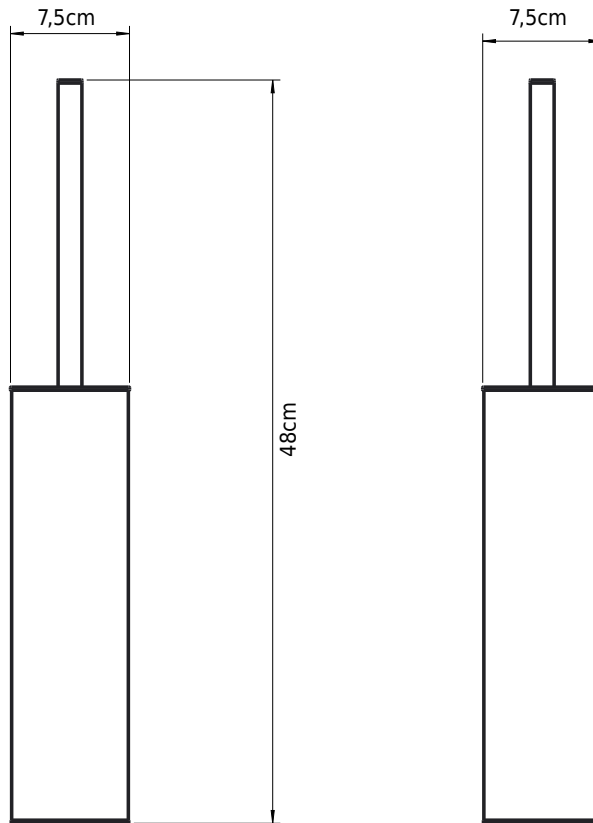

Copenhagen Bath

Bækkeskovvej
DK-2665 Vallensbæk Strand
CVR: DK32648622
Telefon: (+45) 3696 0747
contact@copenhagenbath.com
www.copenhagenbath.com

CB 100 - Toilet brush

SKU: 40040125

Colour:

Matte black

Size:

48cm / 7.5cm / 9cm

Weight:

1kg net

CB 100 - Toilet brush details: