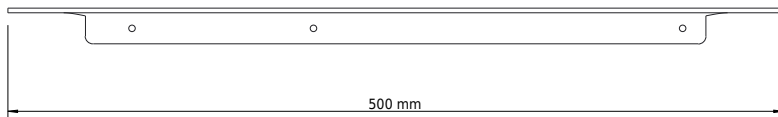

Copenhagen Bath

Bækkeskovvej
DK-2665 Vallensbæk Strand
CVR: DK32648622
Telefon: (+45) 3696 0747
contact@copenhagenbath.com
www.copenhagenbath.com

CB 100 - Towel holder with shelf

SKU: 40040115

Colour: Chrome
Size: 2.3cm / 50cm / 10.3cm
Weight: 1kg net

CB 100 - Towel holder with shelf details: