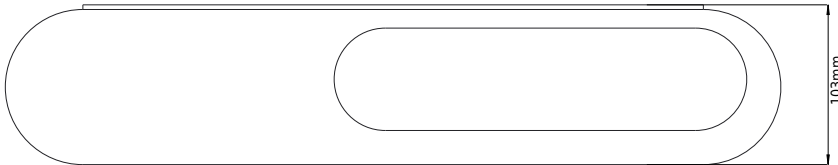

Copenhagen Bath

Bækkeskovvej
DK-2665 Vallensbæk Strand
CVR: DK32648622
Telefon: (+45) 3696 0747
contact@copenhagenbath.com
www.copenhagenbath.com

CB 100 - Towel holder with shelf

SKU: 40040115

Colour: Chrome
Size: 2.3cm / 50cm / 10.3cm
Weight: 1kg net

CB 100 - Towel holder with shelf details: