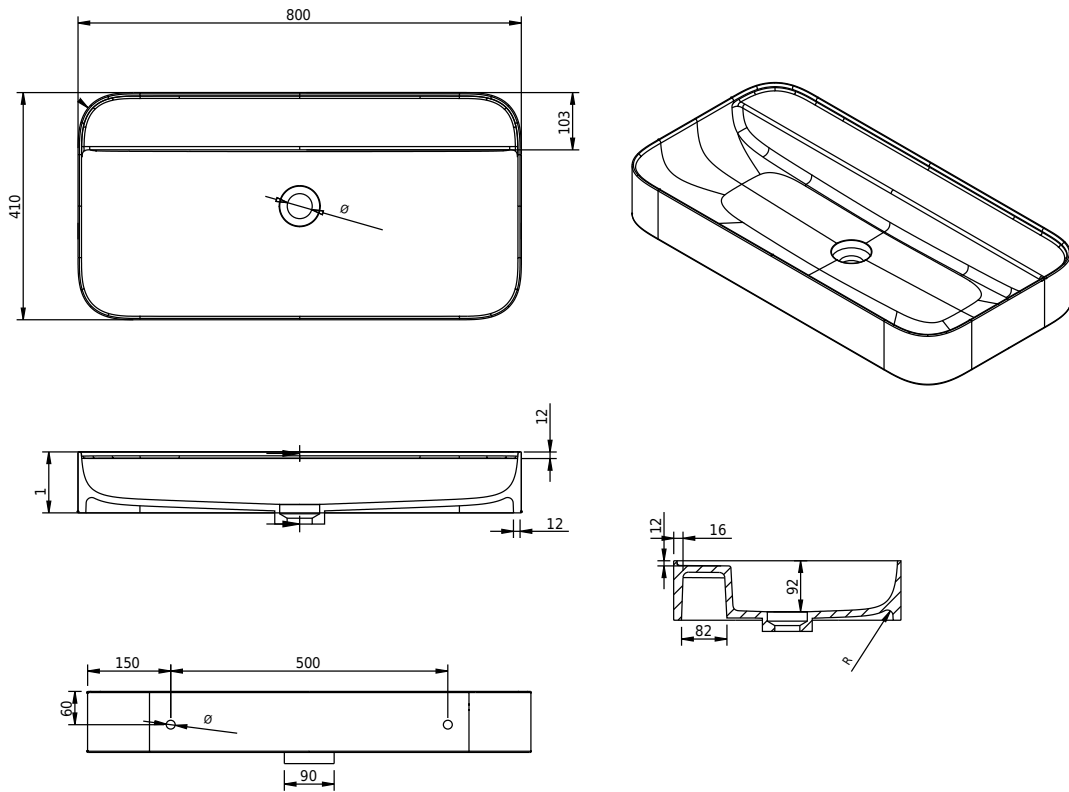

Copenhagen Bath

Bækkeskovvej
DK-2665 Vallensbæk Strand
CVR: DK32648622
Telefon: (+45) 3696 0747
contact@copenhagenbath.com
www.copenhagenbath.com

Yuno WA 80 basin

SKU: 40010224

Colour: Matte white
Size: 11cm / 80cm / 41cm
Weight: 15kg net

Yuno WA 80 basin details: