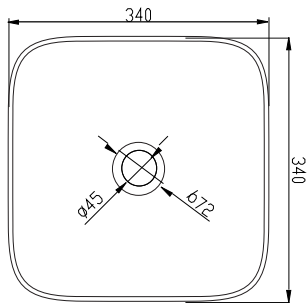

## Yuno TA 34 basin

SKU: 40010222

**Colour:**

Matte white

**Size:**

11cm / 34cm / 34cm

**Weight:**

5kg net

**Yuno TA 34 basin details:**