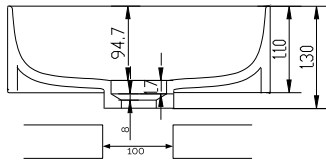

## Yuno TA 34 basin

SKU: 40010222

**Colour:**

Matte white

**Size:**

11cm / 34cm / 34cm

**Weight:**

5kg net