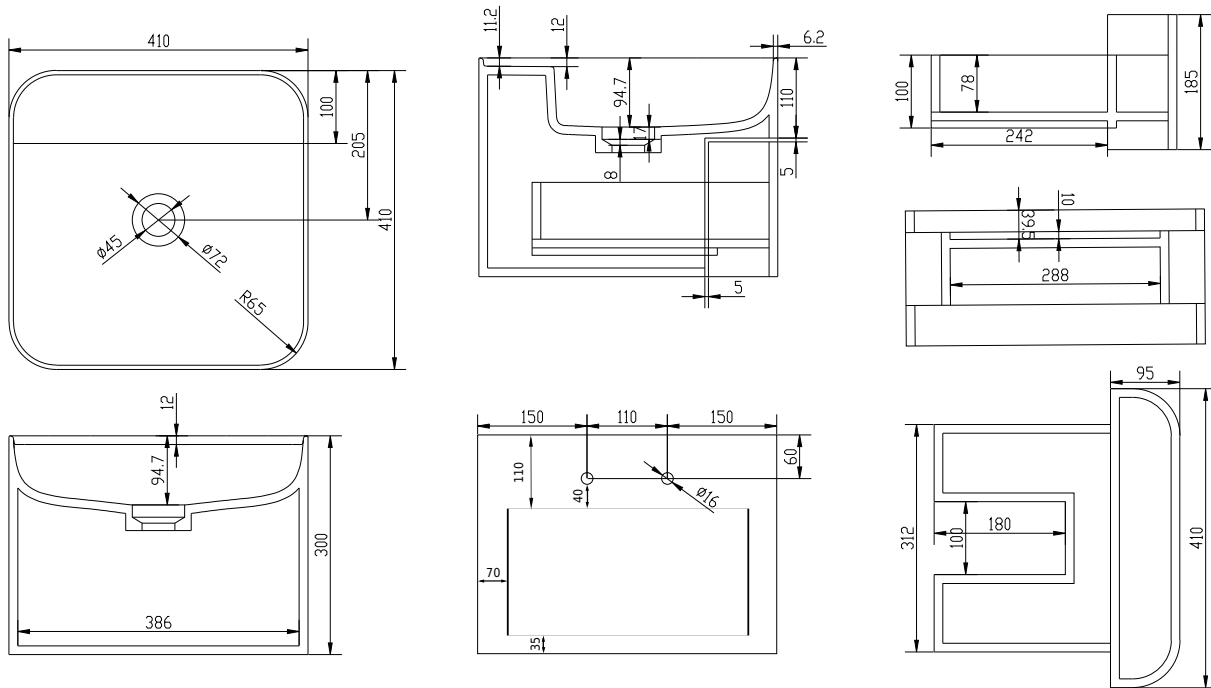

## Yuno CA 41 basin

SKU: 40010220

**Colour:**

Matte white

**Size:**

30cm / 41cm / 41cm

**Weight:**

21kg net

**Yuno CA 41 basin details:**