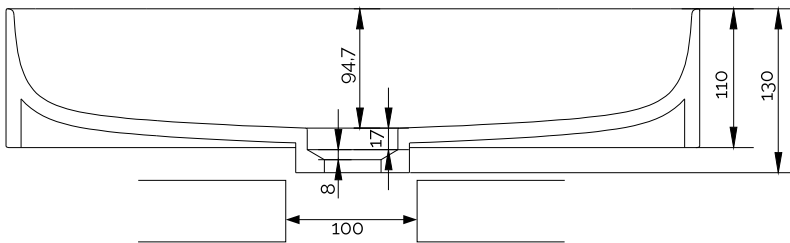

Copenhagen Bath

Bækkeskovvej
DK-2665 Vallensbæk Strand
CVR: DK32648622
Telefon: (+45) 3696 0747
contact@copenhagenbath.com
www.copenhagenbath.com

Yuno TA 55 basin

SKU: 40010219

Colour: Matte white
Size: 11cm / 55cm / 34cm
Weight: 7.8kg net

Yuno TA 55 basin details: