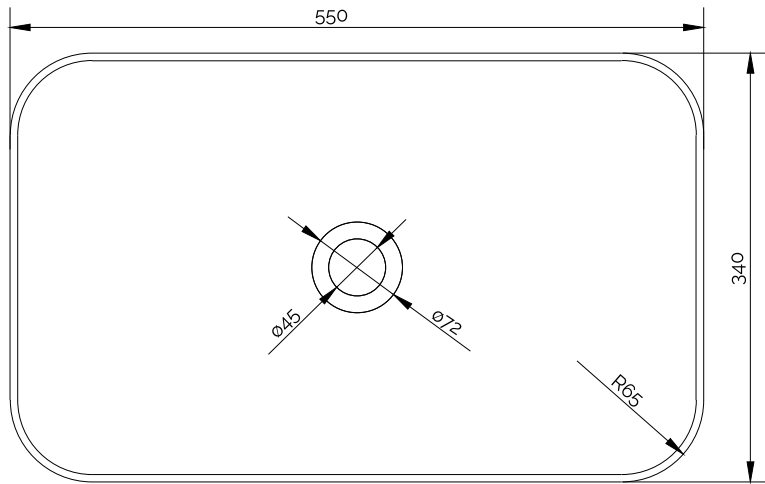

Copenhagen Bath

Bækkeskovvej
DK-2665 Vallensbæk Strand
CVR: DK32648622
Telefon: (+45) 3696 0747
contact@copenhagenbath.com
www.copenhagenbath.com

Yuno TA 55 basin

SKU: 40010219

Colour: Matte white
Size: 11cm / 55cm / 34cm
Weight: 7.8kg net

Yuno TA 55 basin details: