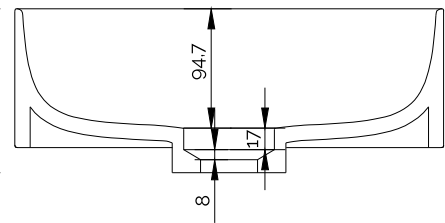

Copenhagen Bath

Bækkeskovvej
DK-2665 Vallensbæk Strand
CVR: DK32648622
Telefon: (+45) 3696 0747
contact@copenhagenbath.com
www.copenhagenbath.com

Yuno TA 55 basin

SKU: 40010219

Colour: Matte white
Size: 11cm / 55cm / 34cm
Weight: 7.8kg net

Yuno TA 55 basin details: