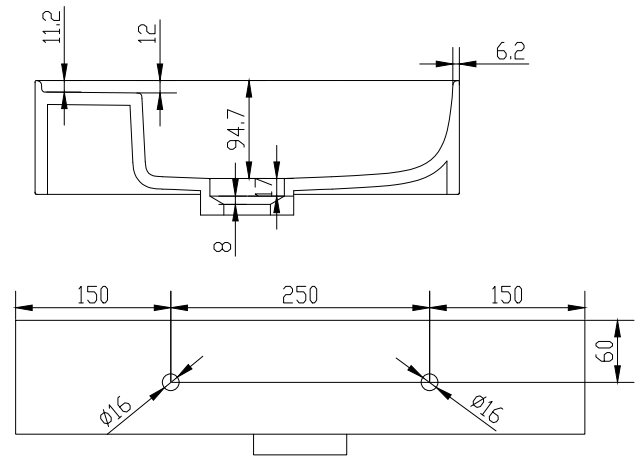

# Yuno WA 55 basin

SKU: 40010218

**Colour:** Matte white  
**Size:** 11cm / 55cm / 41cm  
**Weight:** 10kg net

**Yuno WA 55 basin details:**