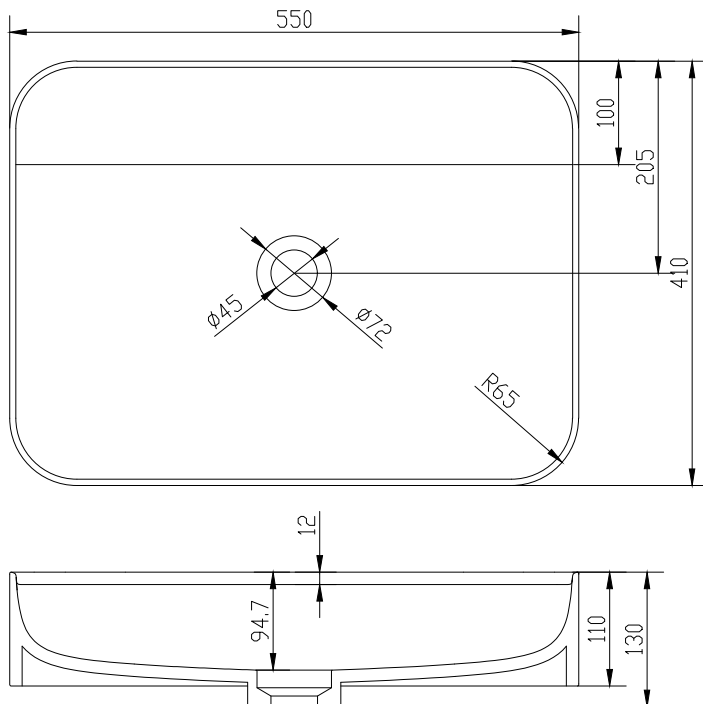

# Yuno WA 55 basin

SKU: 40010218

**Colour:** Matte white  
**Size:** 11cm / 55cm / 41cm  
**Weight:** 10kg net

**Yuno WA 55 basin details:**