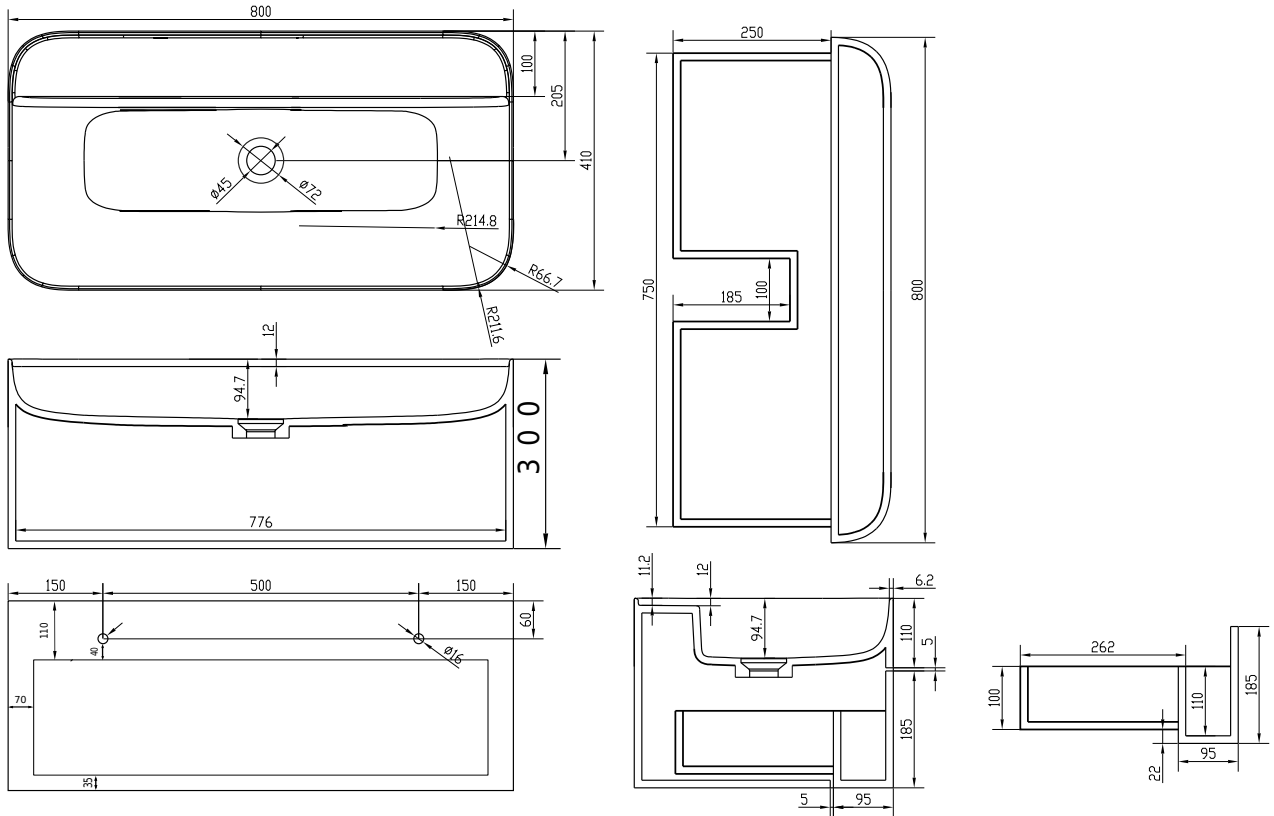

Copenhagen Bath

Bækkeskovvej
DK-2665 Vallensbæk Strand
CVR: DK32648622
Telefon: (+45) 3696 0747
contact@copenhagenbath.com
www.copenhagenbath.com

Yuno CA 80 basin

SKU: 40010217

Colour: Matte white
Size: 30cm / 80cm / 41cm
Weight: 37kg net

Yuno CA 80 basin details: