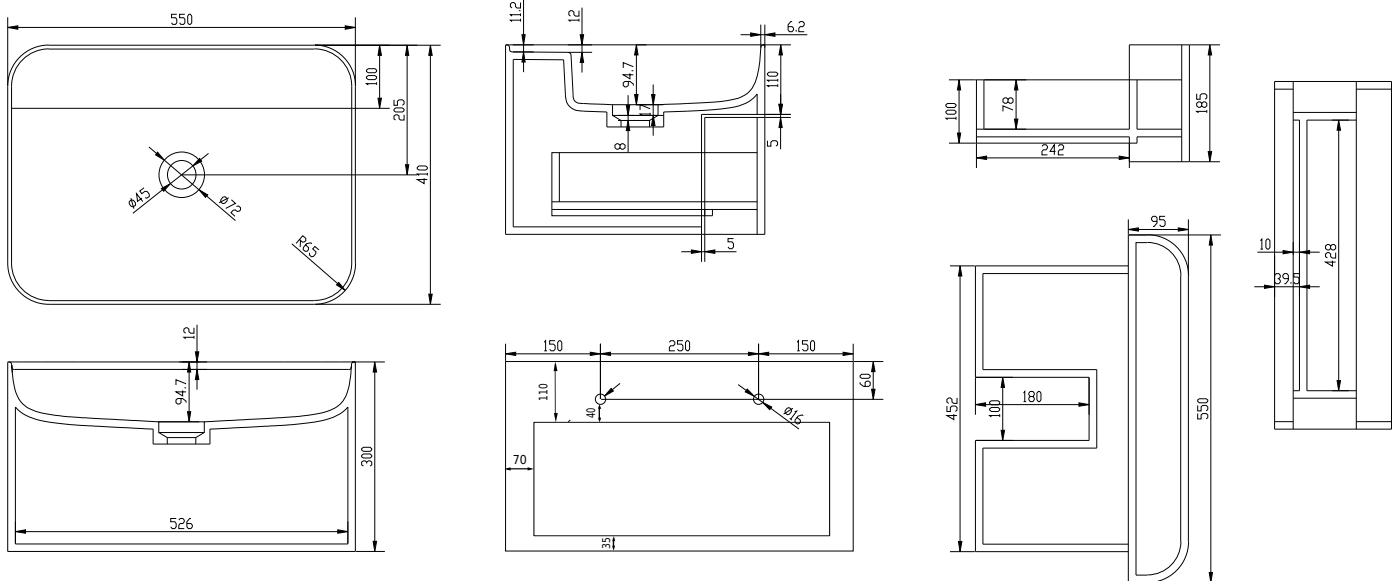

Copenhagen Bath

Bækkeskovvej
DK-2665 Vallensbæk Strand
CVR: DK32648622
Telefon: (+45) 3696 0747
contact@copenhagenbath.com
www.copenhagenbath.com

Yuno CA 55 basin

SKU: 40010216

Colour:

Matte white

Size:

30cm / 55cm / 41cm

Weight:

26kg net

Yuno CA 55 basin details: