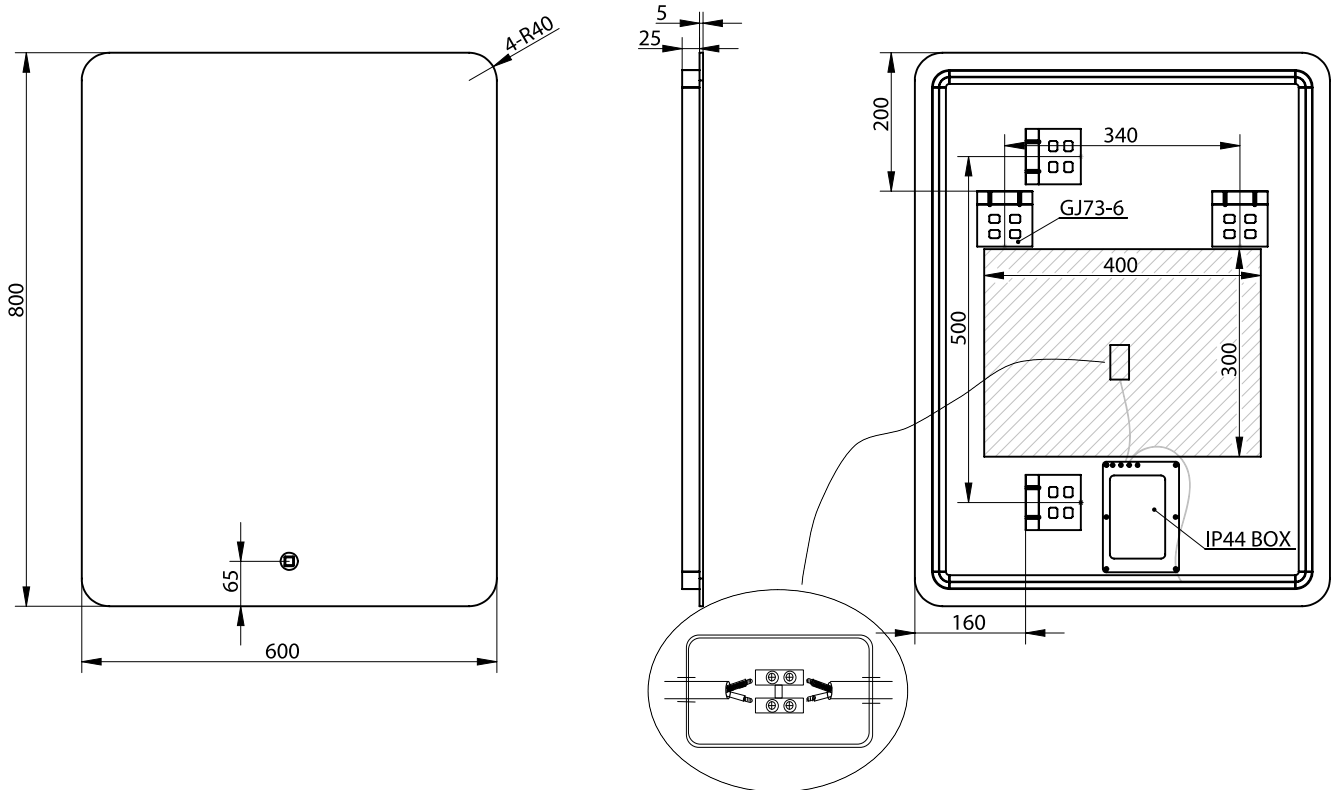

# Orø 60 mirror

SKU: 30020254

**Colour:** Glass  
**Size:** 80cm / 60cm / 3.7cm  
**Weight:** 5.6kg net

**Orø 60 mirror details:**