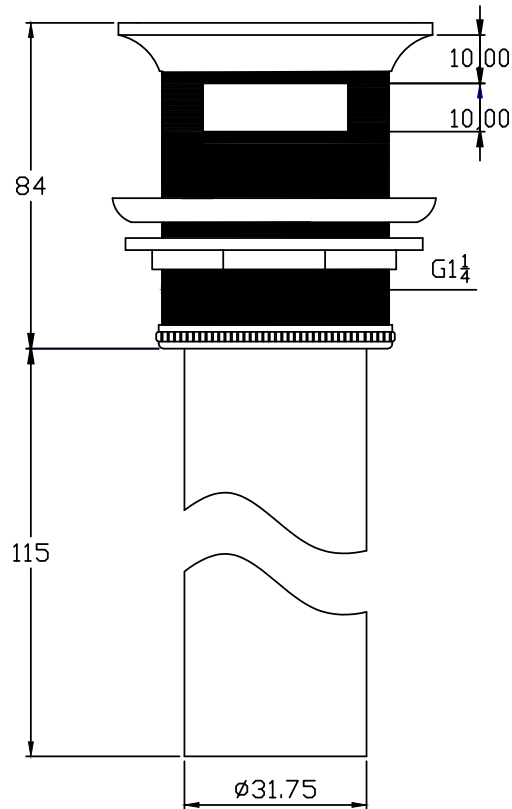

Copenhagen Bath

Bækkeskovvej
DK-2665 Vallensbæk Strand
CVR: DK32648622
Telefon: (+45) 3696 0747
contact@copenhagenbath.com
www.copenhagenbath.com

Waste Acovi flat, overflow

SKU: 40040031

Colour: Matte white
Size: 8.5cm / 6.8cm / 6.8cm
Weight: 0.31kg net

Waste Acovi flat, overflow details: