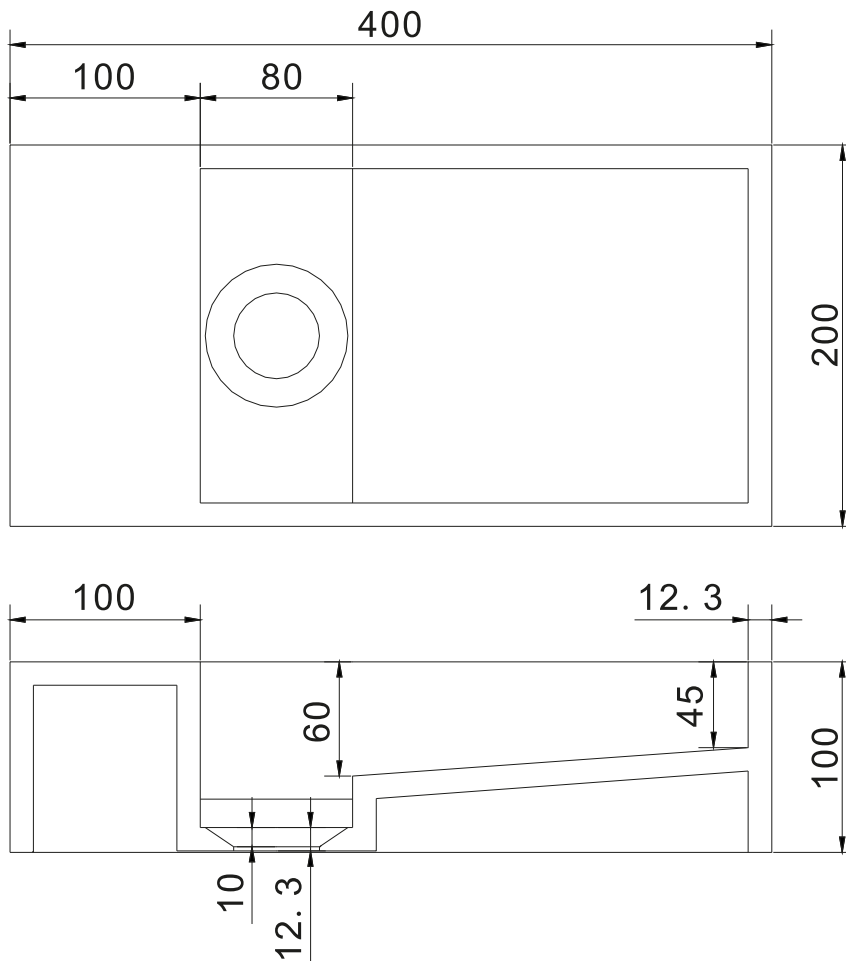

## Nordland 40 basin

SKU: 40010039

**Colour:** Matte white  
**Size:** 10cm / 40cm / 20cm  
**Weight:** 4.96kg net

**Nordland 40 basin details:**