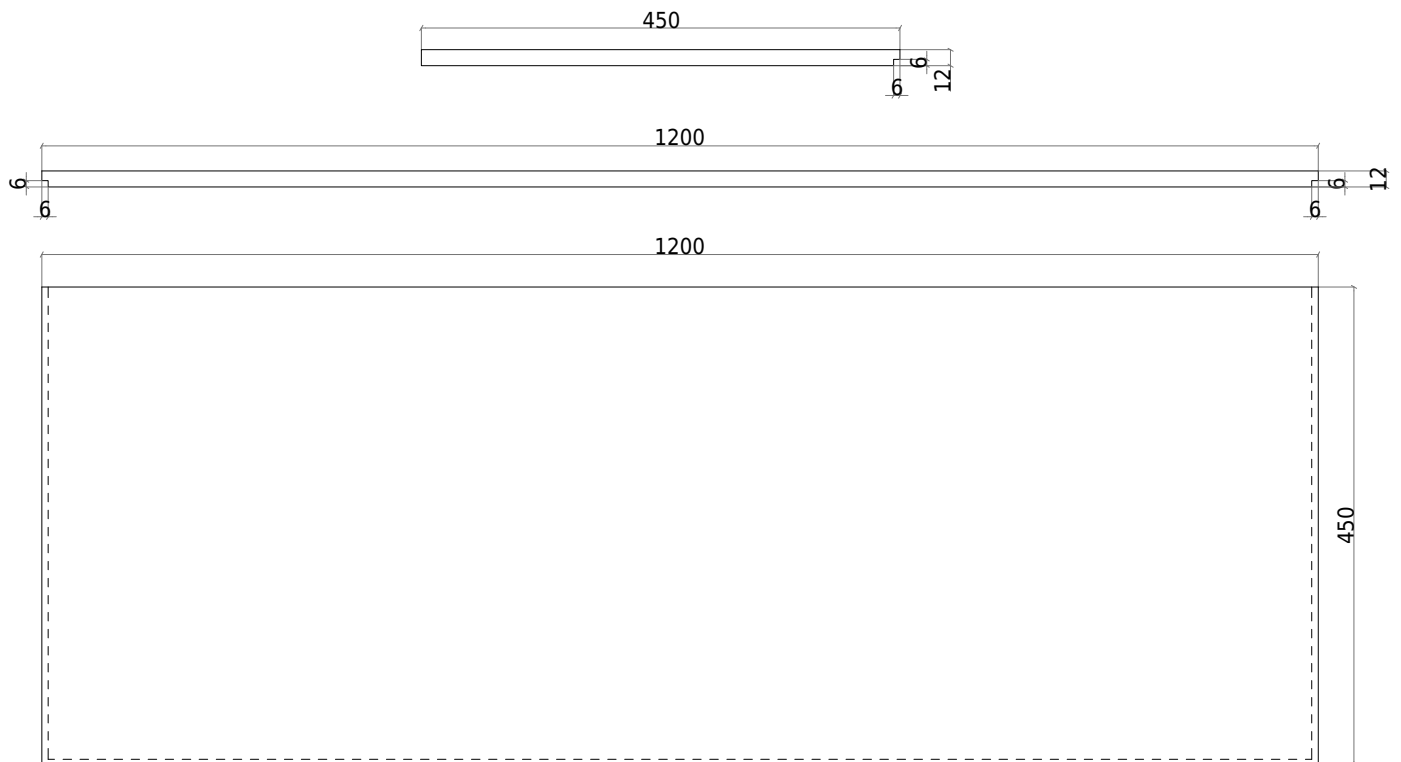

Copenhagen Bath

Bækkeskovvej
DK-2665 Vallensbæk Strand
CVR: DK32648622
Telefon: (+45) 3696 0747
contact@copenhagenbath.com
www.copenhagenbath.com

SQ2 120 countertop

SKU: 30040085

Colour: Matte white
Size: 1.2cm / 120cm / 45cm
Weight: 13kg net

SQ2 120 countertop details: