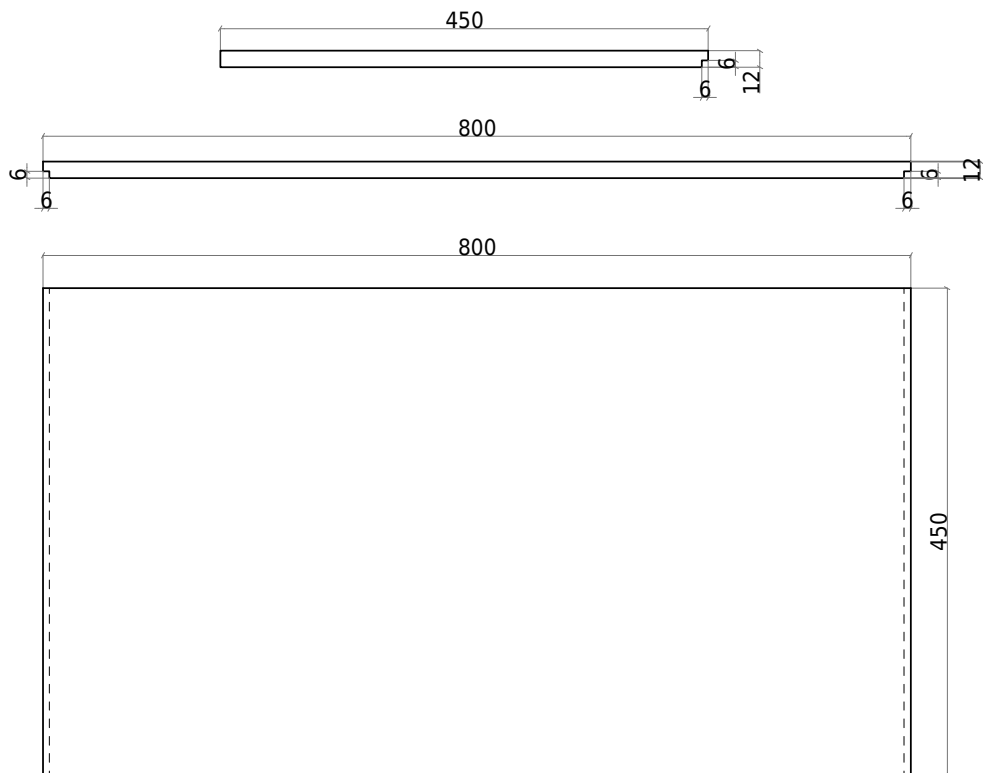

Copenhagen Bath

Bækkeskovvej
DK-2665 Vallensbæk Strand
CVR: DK32648622
Telefon: (+45) 3696 0747
contact@copenhagenbath.com
www.copenhagenbath.com

SQ2 80 countertop

SKU: 30040084

Colour: Matte white
Size: 1.2cm / 80cm / 45cm
Weight: 8.5kg net

SQ2 80 countertop details: