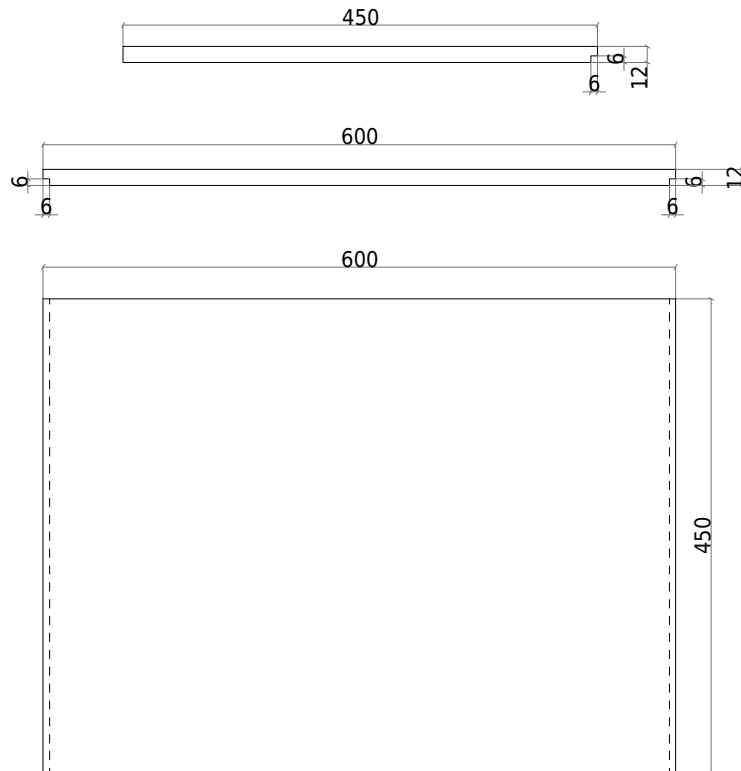

Copenhagen Bath

Bækkeskovvej
DK-2665 Vallensbæk Strand
CVR: DK32648622
Telefon: (+45) 3696 0747
contact@copenhagenbath.com
www.copenhagenbath.com

SQ2 60 countertop

SKU: 30040083

Colour: Matte white
Size: 1.2cm / 60cm / 45cm
Weight: 7kg net

SQ2 60 countertop details: