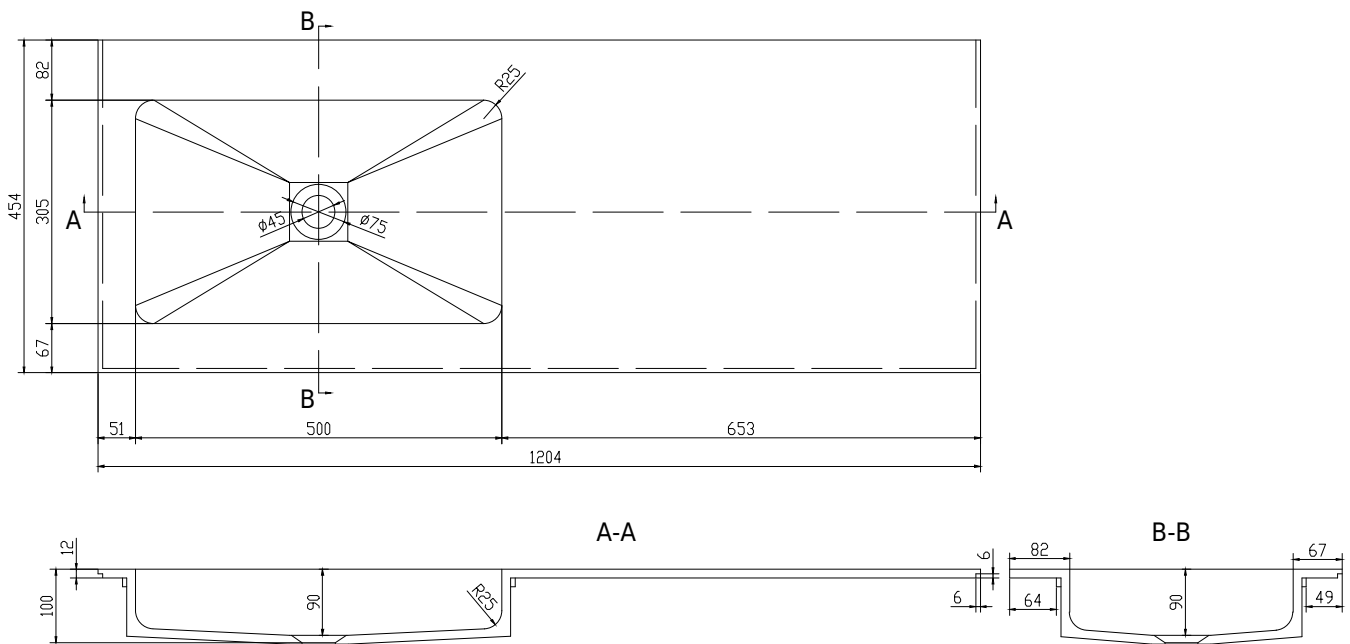

## SQ2 120 left wash basin

SKU: 30040082

**Colour:** Matte white  
**Size:** 10.2cm / 120cm / 45cm  
**Weight:** 15.72kg net

**SQ2 120 left wash basin details:**