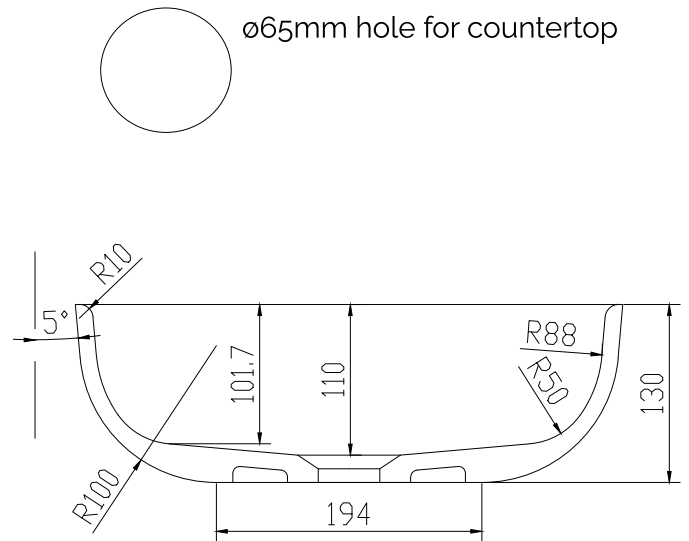

Copenhagen Bath

Bækkeskovvej
DK-2665 Vallensbæk Strand
CVR: DK32648622
Telefon: (+45) 3696 0747
contact@copenhagenbath.com
www.copenhagenbath.com

Hornbæk 40 basin

SKU: 40010189

Colour: Matte white
Size: 13cm / 40cm / 40cm
Weight: 6.6kg net

Hornbæk 40 basin details: