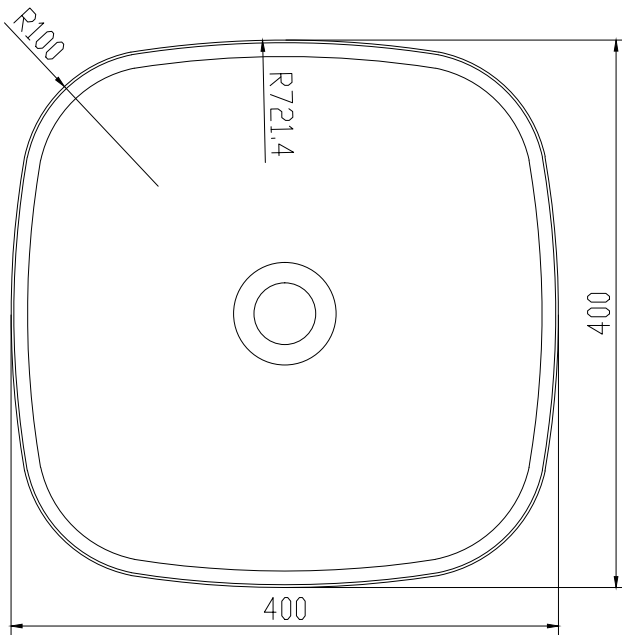

Copenhagen Bath

Bækkeskovvej
DK-2665 Vallensbæk Strand
CVR: DK32648622
Telefon: (+45) 3696 0747
contact@copenhagenbath.com
www.copenhagenbath.com

Hornbæk 40 basin

SKU: 40010189

Colour: Matte white
Size: 13cm / 40cm / 40cm
Weight: 6.6kg net

Hornbæk 40 basin details: