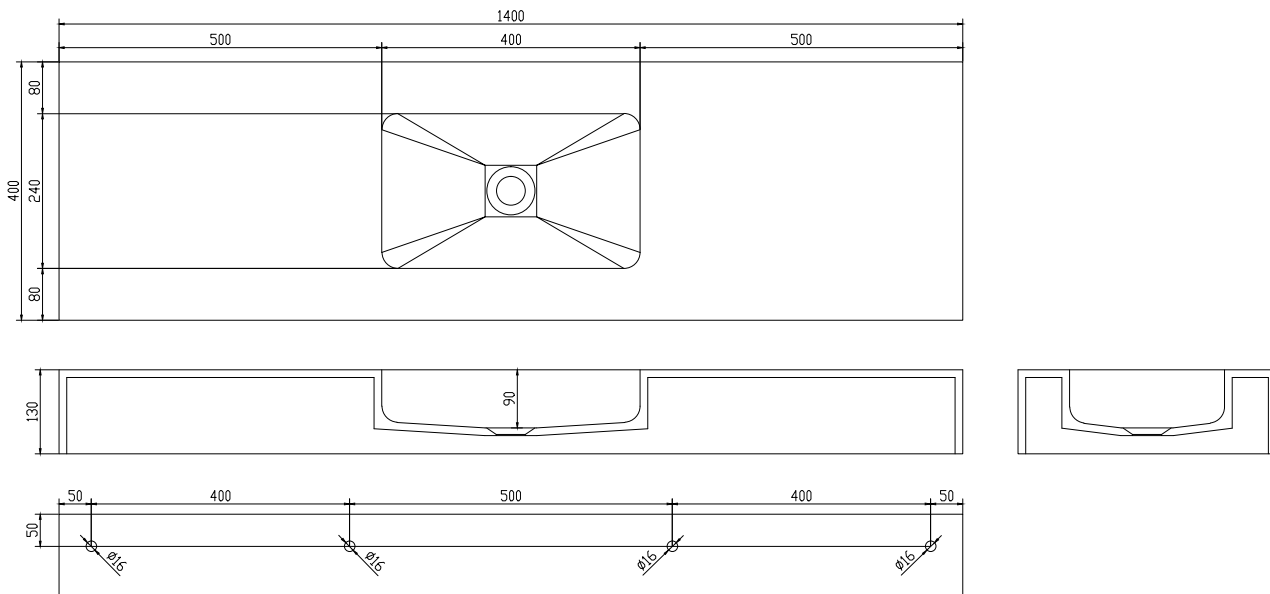

Copenhagen Bath

Bækkeskovvej
DK-2665 Vallensbæk Strand
CVR: DK32648622
Telefon: (+45) 3696 0747
contact@copenhagenbath.com
www.copenhagenbath.com

Furesø 140 basin

SKU: 40010180

Colour: Matte white
Size: 13cm / 140cm / 40cm
Weight: 25.36kg net

Furesø 140 basin details: