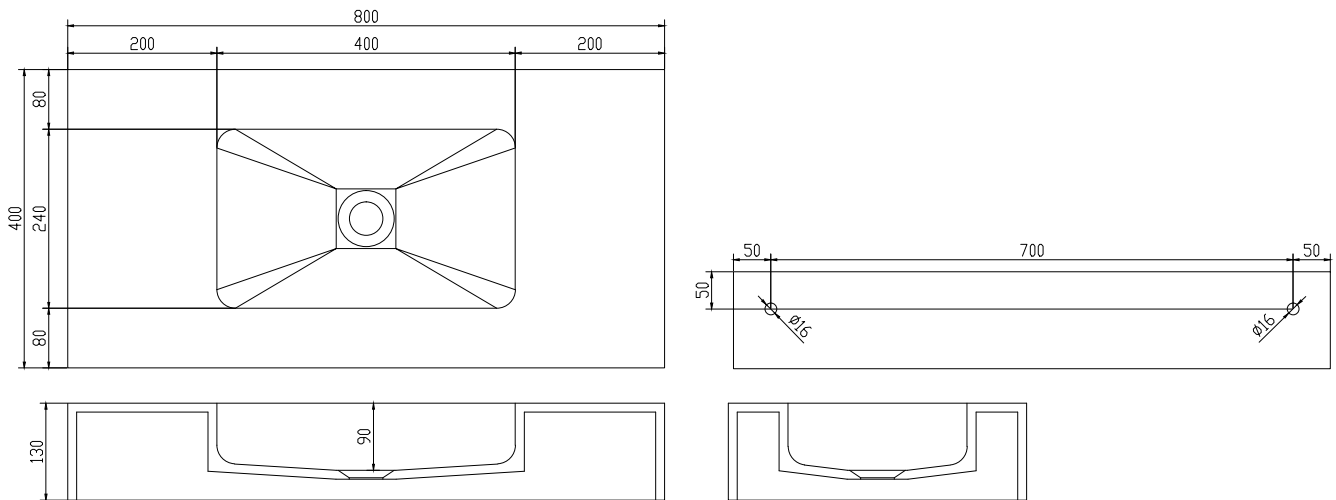

## Furesø 80 basin

SKU: 40010179

**Colour:** Matte white  
**Size:** 13cm / 80cm / 40cm  
**Weight:** 15.4kg net

**Furesø 80 basin details:**