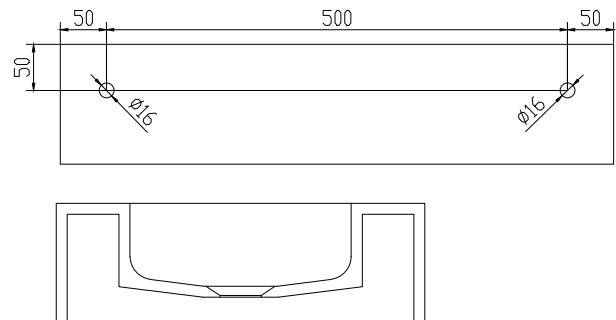

Copenhagen Bath

Bækkeskovvej
DK-2665 Vallensbæk Strand
CVR: DK32648622
Telefon: (+45) 3696 0747
contact@copenhagenbath.com
www.copenhagenbath.com

Furesø 60 basin

SKU: 40010178

Colour: Matte white
Size: 13cm / 60cm / 40cm
Weight: 13.88kg net

Furesø 60 basin details: