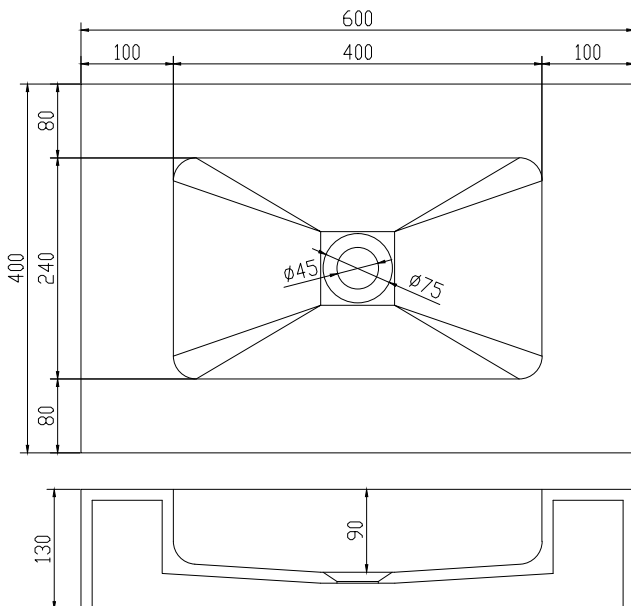

Copenhagen Bath

Bækkeskovvej
DK-2665 Vallensbæk Strand
CVR: DK32648622
Telefon: (+45) 3696 0747
contact@copenhagenbath.com
www.copenhagenbath.com

Furesø 60 basin

SKU: 40010178

Colour: Matte white
Size: 13cm / 60cm / 40cm
Weight: 13.88kg net

Furesø 60 basin details: