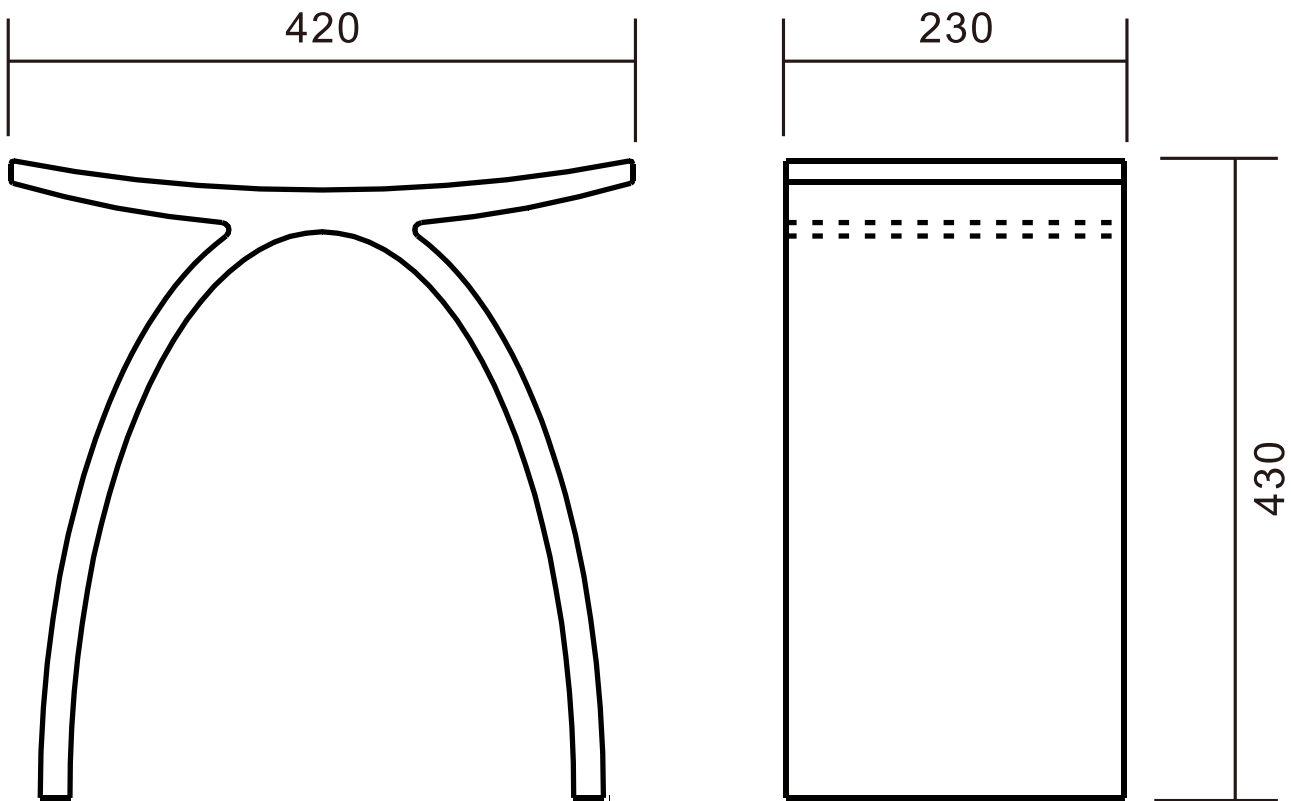

Copenhagen Bath

Bækkeskovvej
DK-2665 Vallensbæk Strand
CVR: DK32648622
Telefon: (+45) 3696 0747
contact@copenhagenbath.com
www.copenhagenbath.com

Bergsjö stool

SKU: 40040004

Colour:

Matte white

Size:

43cm / 42cm / 23cm

Weight:

13kg net

Bergsjö stool details: